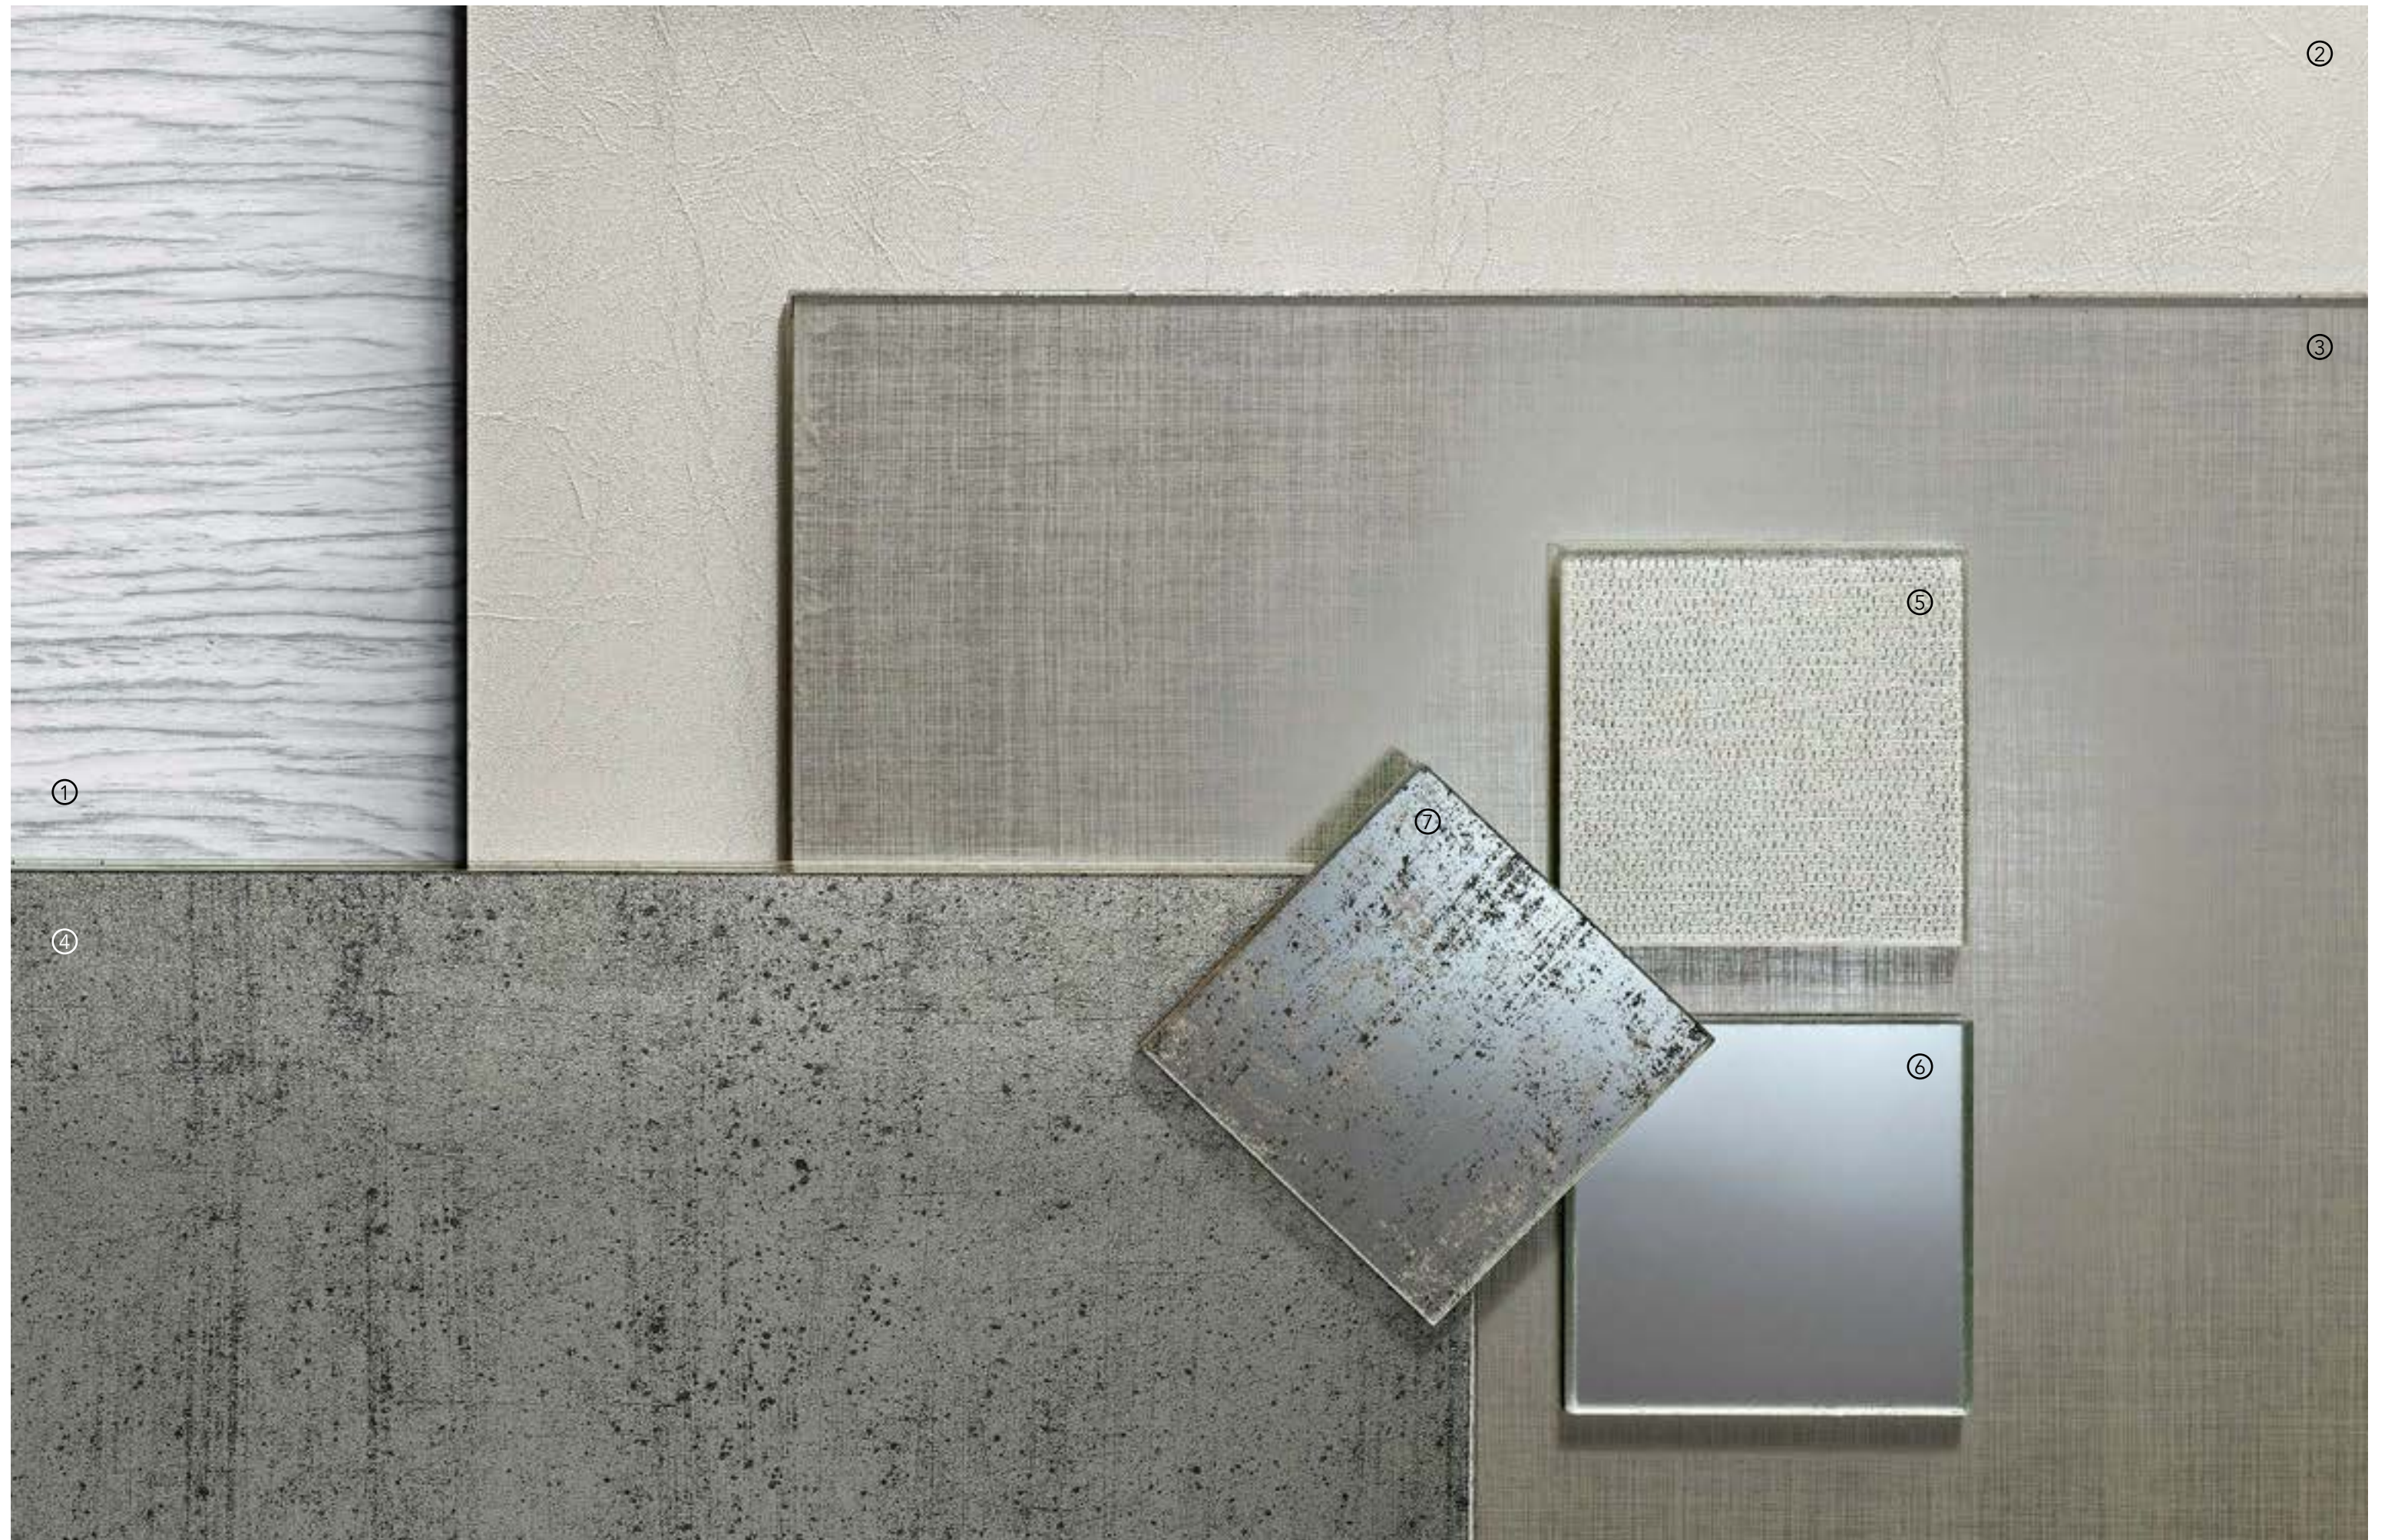

Étoiles

Colori ed elementi contenuti nel pattern · Colors and elements in the pattern

- Elephant Tortora 
- Artistic Mosaic Platinum 
- Artistic Mosaic Platinum Tide 

- 1_Timber Glacial
- 2_Elephant Panna
- 3_Filo Silver
- 4_Pergamino Grey
- 5_Tela White
- 6_Mirror
- 7_Antique