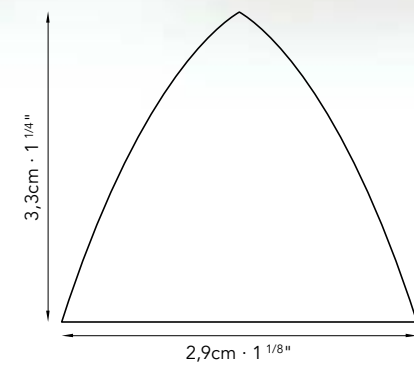

Listelli · Mouldings

Lunghezza 60cm
Length 23 5/8"

Listelli · Mouldings

Lunghezza 60cm · Length 23 5/8"

SUMERICA

MICENEA

ROMANICA

Organic Alteration