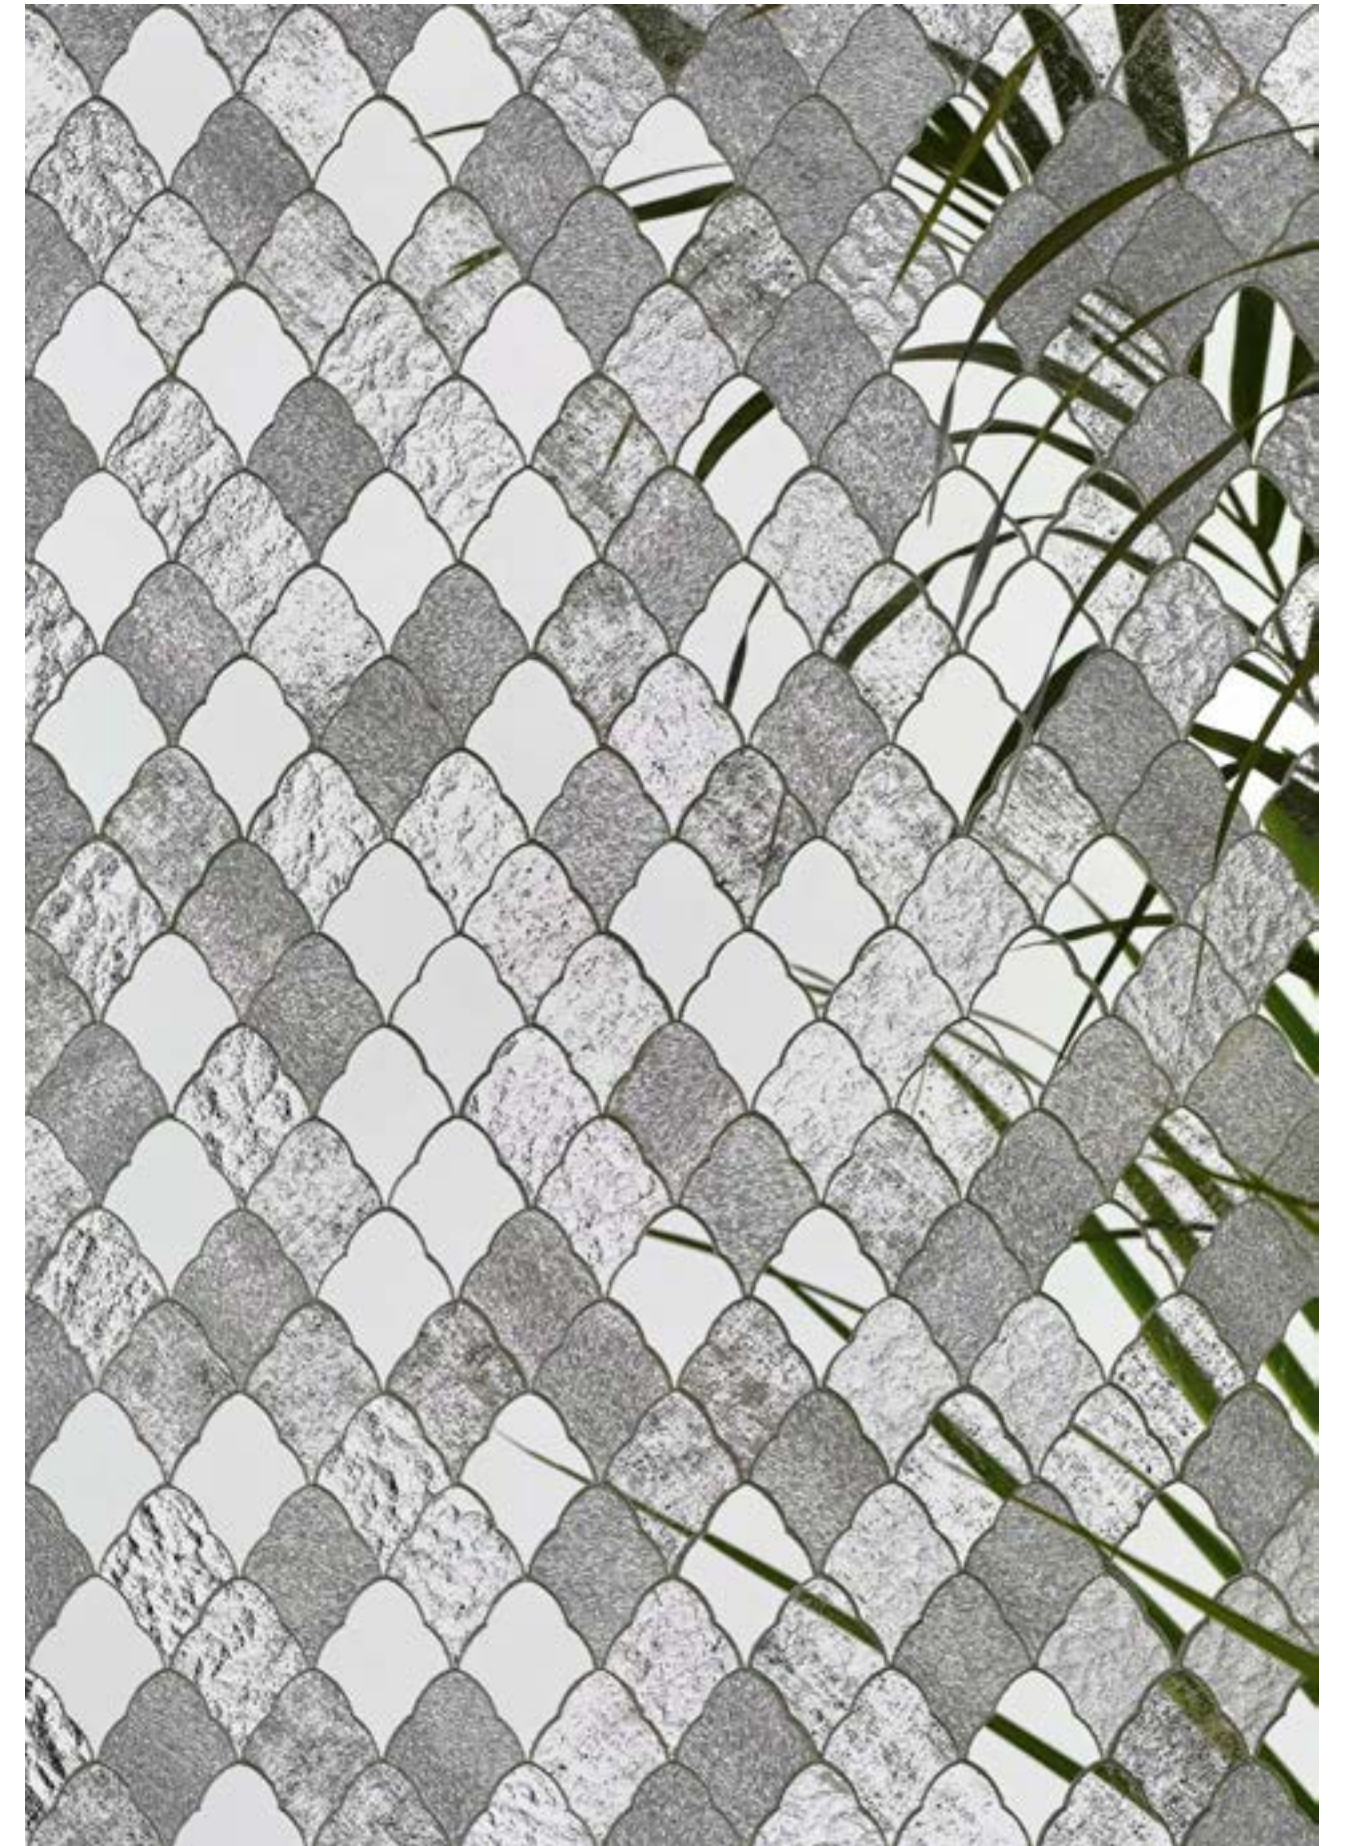

- Aluminium
- Antique
- Mirror
- Vis One

Snake Aluminium

Cobra Mix Grey

Colori ed elementi contenuti nel pattern · Colors and elements in the pattern

Cobra Aluminium

Viper Mix Grey

Colori ed elementi contenuti nel pattern · Colors and elements in the pattern