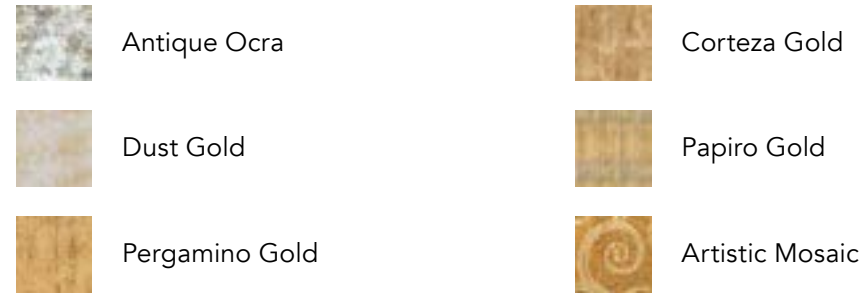

TESSERE (Tessuti/Fabrics) by VETRIFE Fancy Gold

1_Misura massima 120x280cm
Max width & length 47 1/4"x110 1/4"

Dust Gold

2_Misura massima 60x280cm
Max width & length 23 5/8"x110 1/4"

Saturno Contro Gold

Colori ed elementi contenuti nel pattern · Colors and elements in the pattern