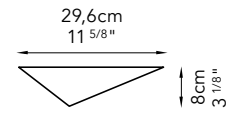

Prisma Nude

Colori ed elementi contenuti nel pattern · Colors and elements in the pattern

- Antique
- Elephant Tortora
- Pergamino Grey
- Tela White

A

B