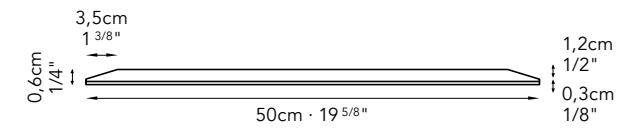

Clavum Big Feather Black

SICIS Bathtub Collection