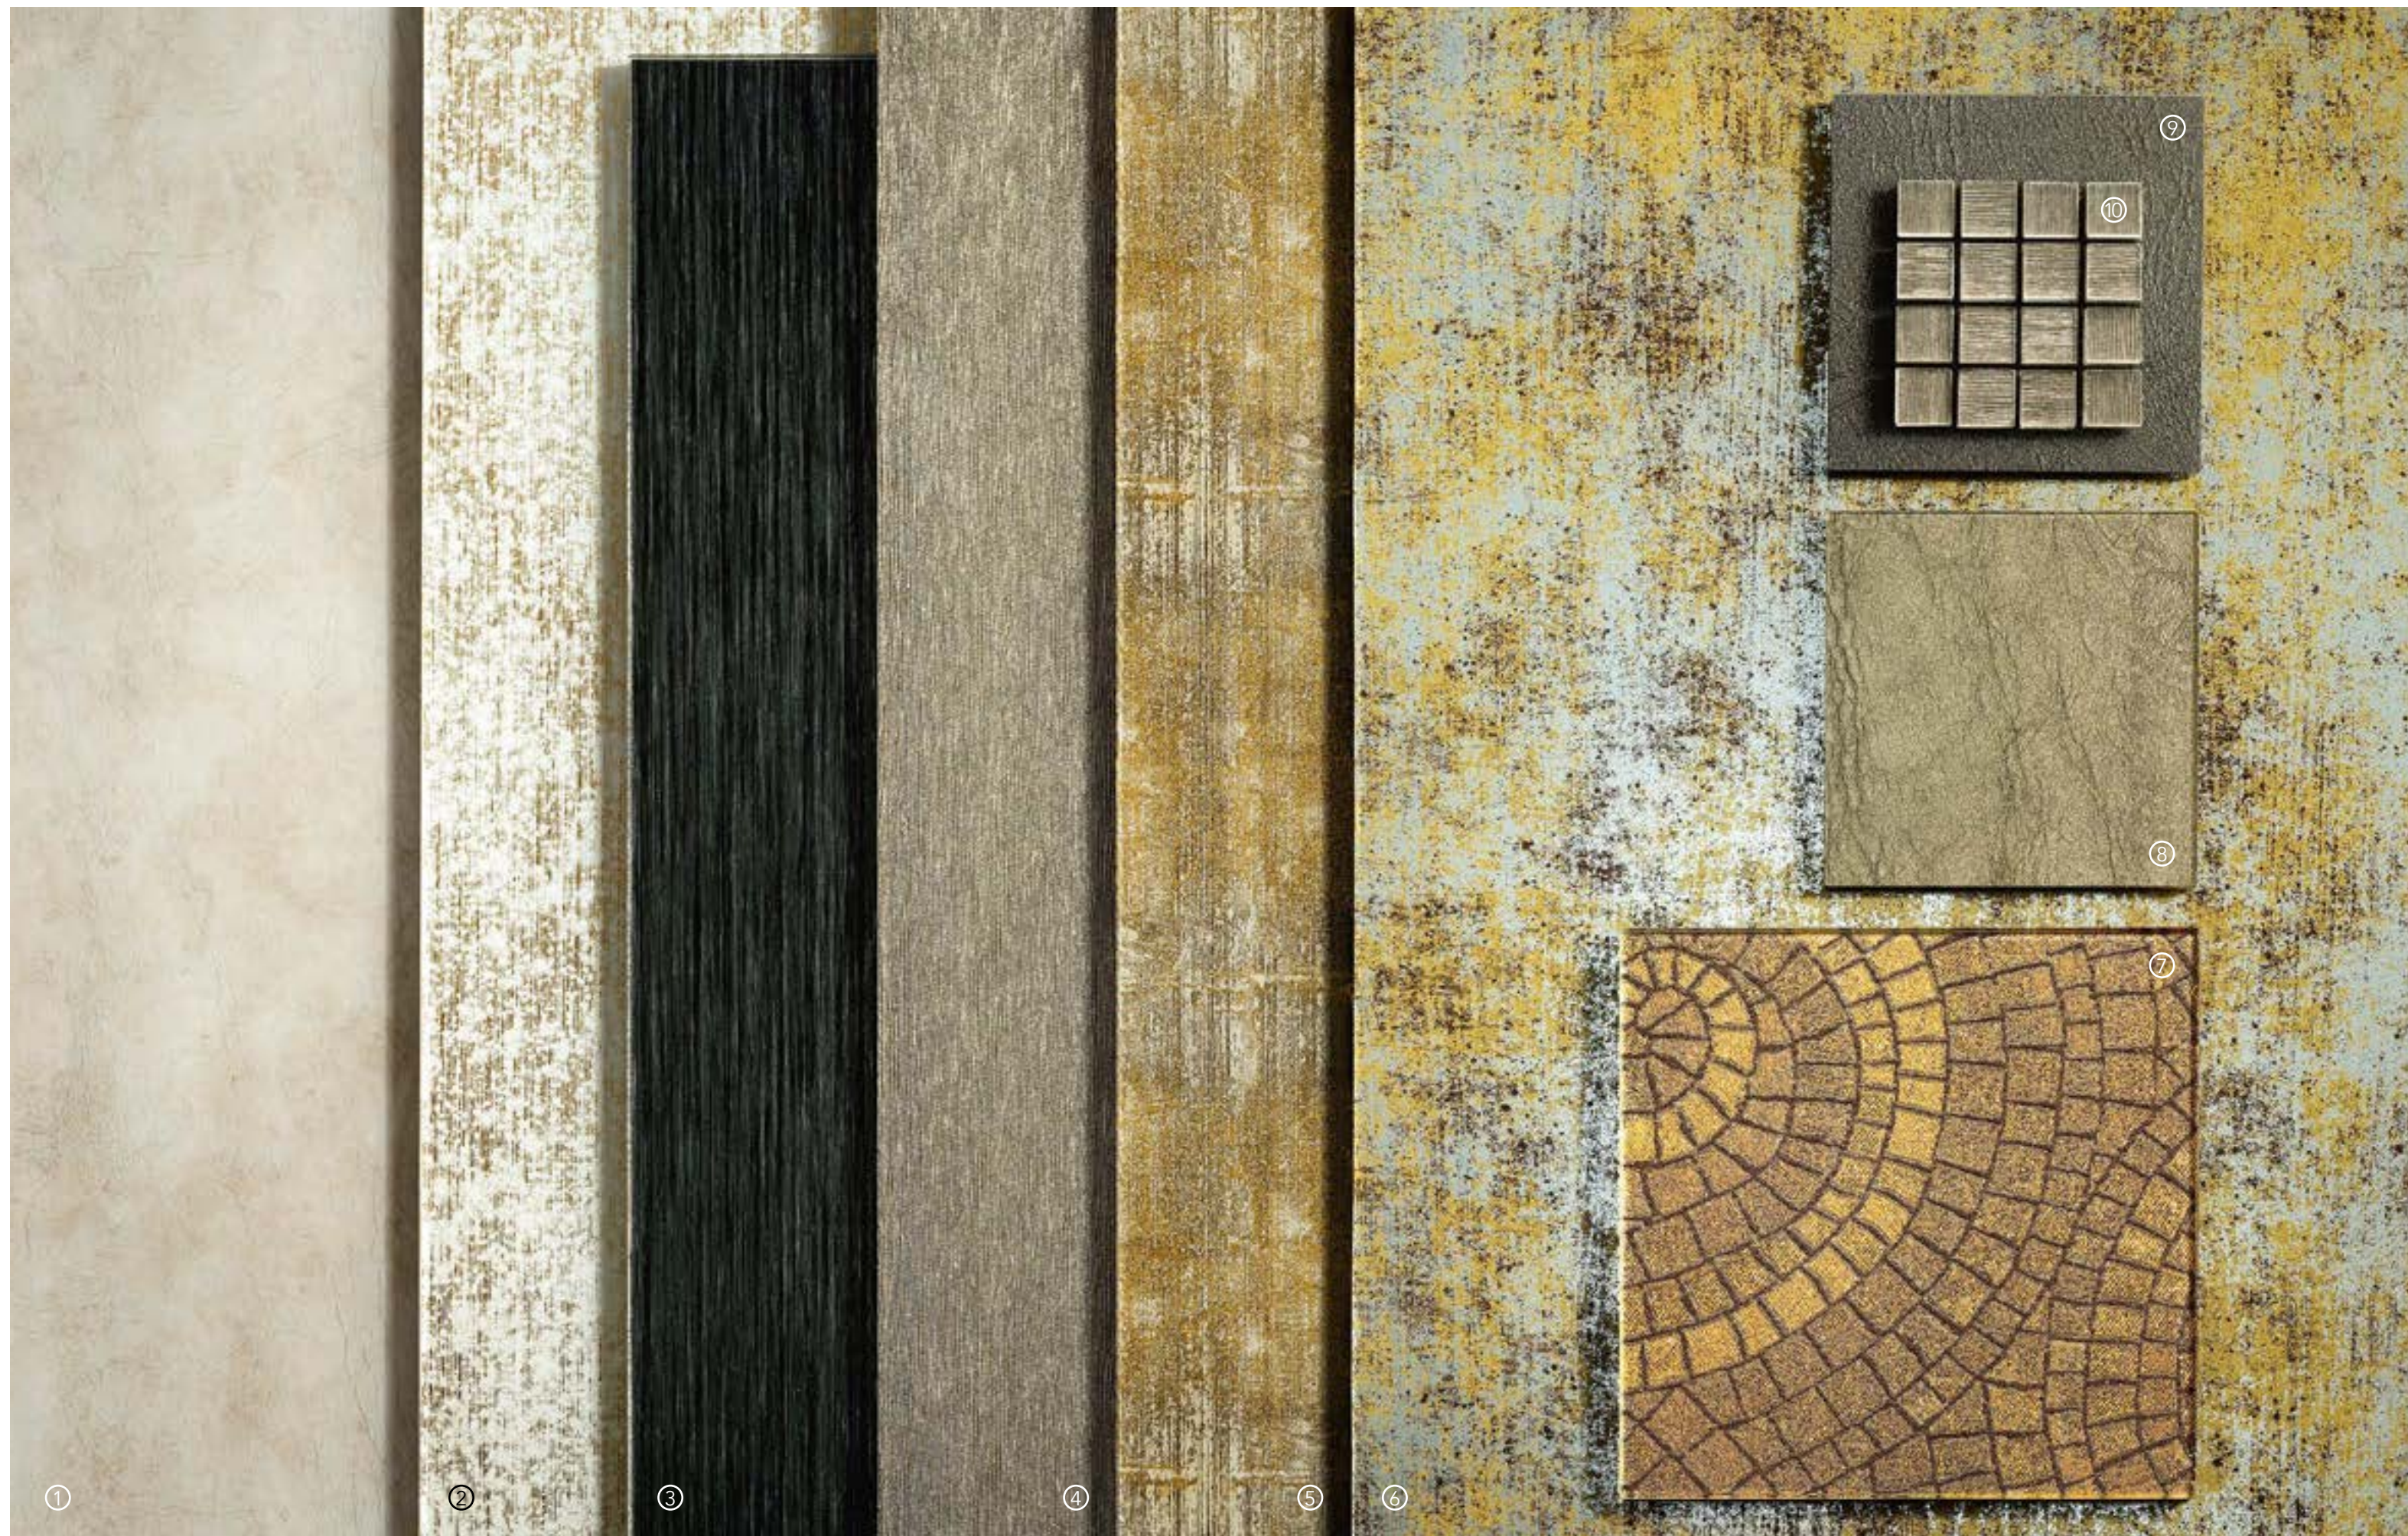

Geode Zebra

Colori ed elementi contenuti nel pattern · Colors and elements in the pattern

- Feather Black 16 pz
- Tela White 16 pz

- 1_Suede Cream
- 2_Dust Gold
- 3_Diluvio Moka
- 4_Iguana Calima
- 5_Papiro Gold
- 6_Antique Ocra
- 7_Tessere (Tessuti/Fabrics) by Vetrice
Fancy Gold
- 8_Elephant Calima
- 9_Elephant Charcoal
- 10_Mosaico Iguana Calima