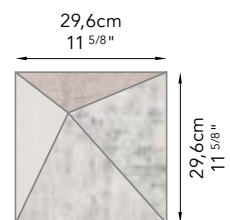

Prisma Nude

Colori ed elementi contenuti nel pattern · Colors and elements in the pattern

- Antique
- Elephant Tortora
- Pergamino Grey
- Tela White

A

B