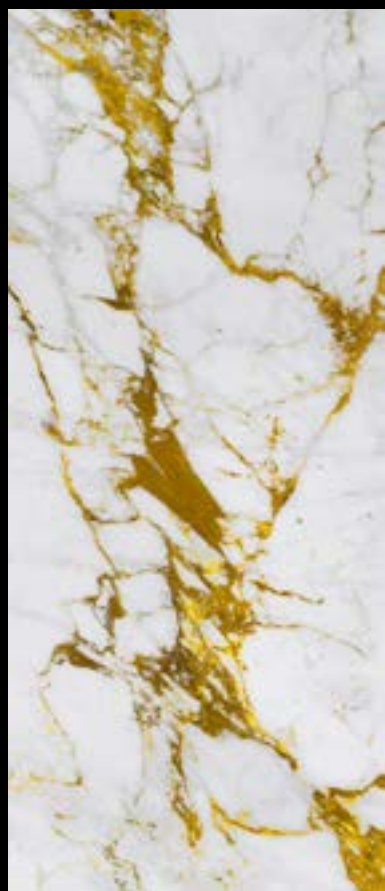

Electric Marble Cal Gold Sx