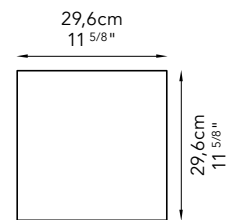

Prisma Nude

Colori ed elementi contenuti nel pattern · Colors and elements in the pattern

- Antique
- Elephant Tortora
- Pergamino Grey
- Tela White

A

B