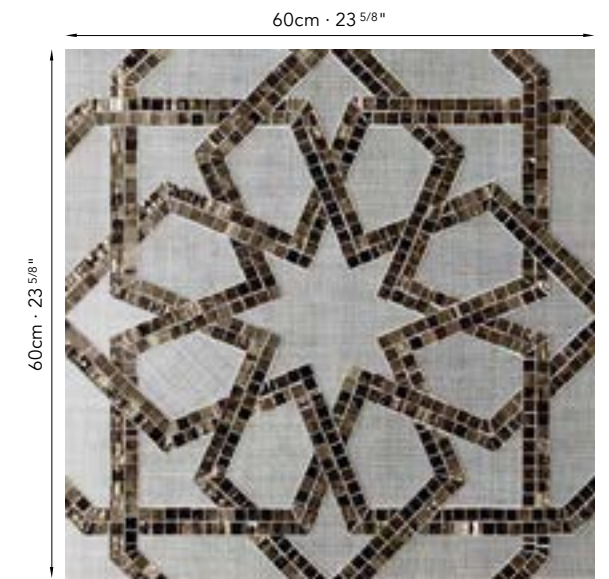

Arabic

Colori ed elementi contenuti nel pattern · Colors and elements in the pattern

- Filo Silver
- Artistic Mosaic Platinum
- Artistic Mosaic Platinum Tide