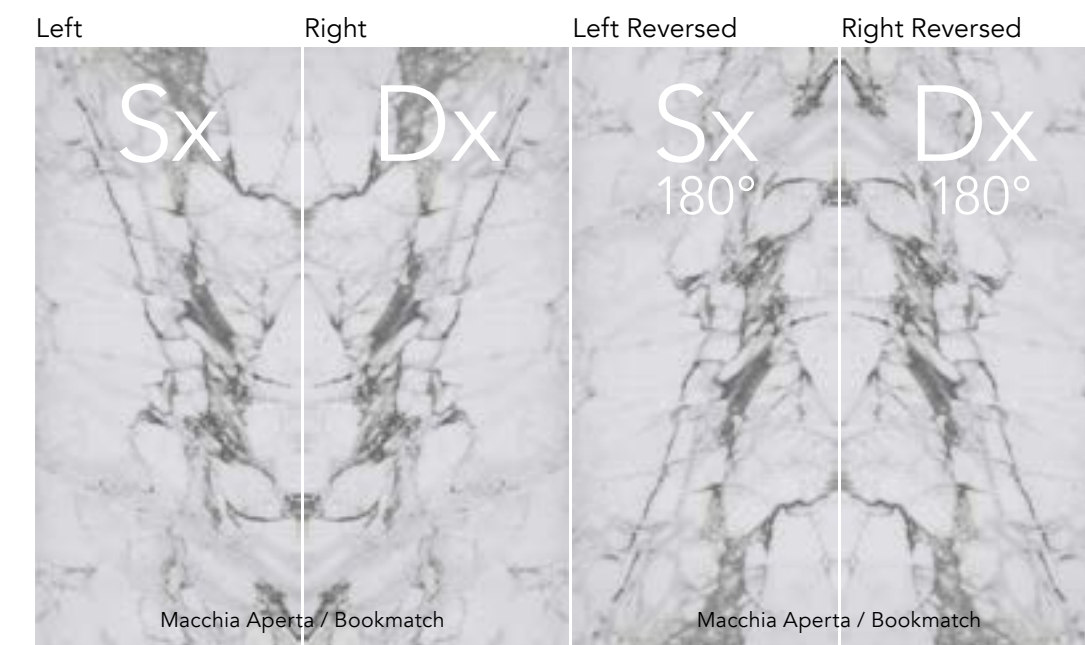

Electric Marble, Gamma Colori · *Electric Marble, Key Colors*

I toni dei campioni sono da considerarsi indicativi.
Sample colours are considered indicative.

SICIS stupisce il mondo con i nuovi Electric Marble che sembrano uscire dalle più ardite tonalità di sintesi.

Alla naturale gamma del Marmo si è voluto aggiungere un particolare effetto neon per creare qualcosa di unico, di introvabile, di rivoluzionario.

Il Marmo prende vita all'interno delle venature come fosse colpito da bagliori metallici per creare lastre in vetro con tonalità metallizzate energiche che possano rendere unico ogni ambiente.

Le lastre Electric Marble sono disponibili nei formati standard 120x280 cm e sottomultipli, e nel formato Big con misura 138x290cm.

SICIS is "electrifying" the market once again with an innovative treatment to a centuries old material, marble.

In the inimitable voice of SICIS we present an ameliorated version of this noble material, created in our Vetrite versatile glass slabs.

Infusing new life by injecting precious metals into the veins which reflect and glow the various shades of metallic hues.

Electric Marble slabs are available in standard sizes 47 1/4"x110 1/4" and submultiples, and in Big format with measures 54 3/8"x114 1/8".

SPECIAL BIG SIZE
138x290cm · 54 3/8" x 114 1/8"

MAX SIZE
120x280cm · 47 1/4" x 110 1/4"