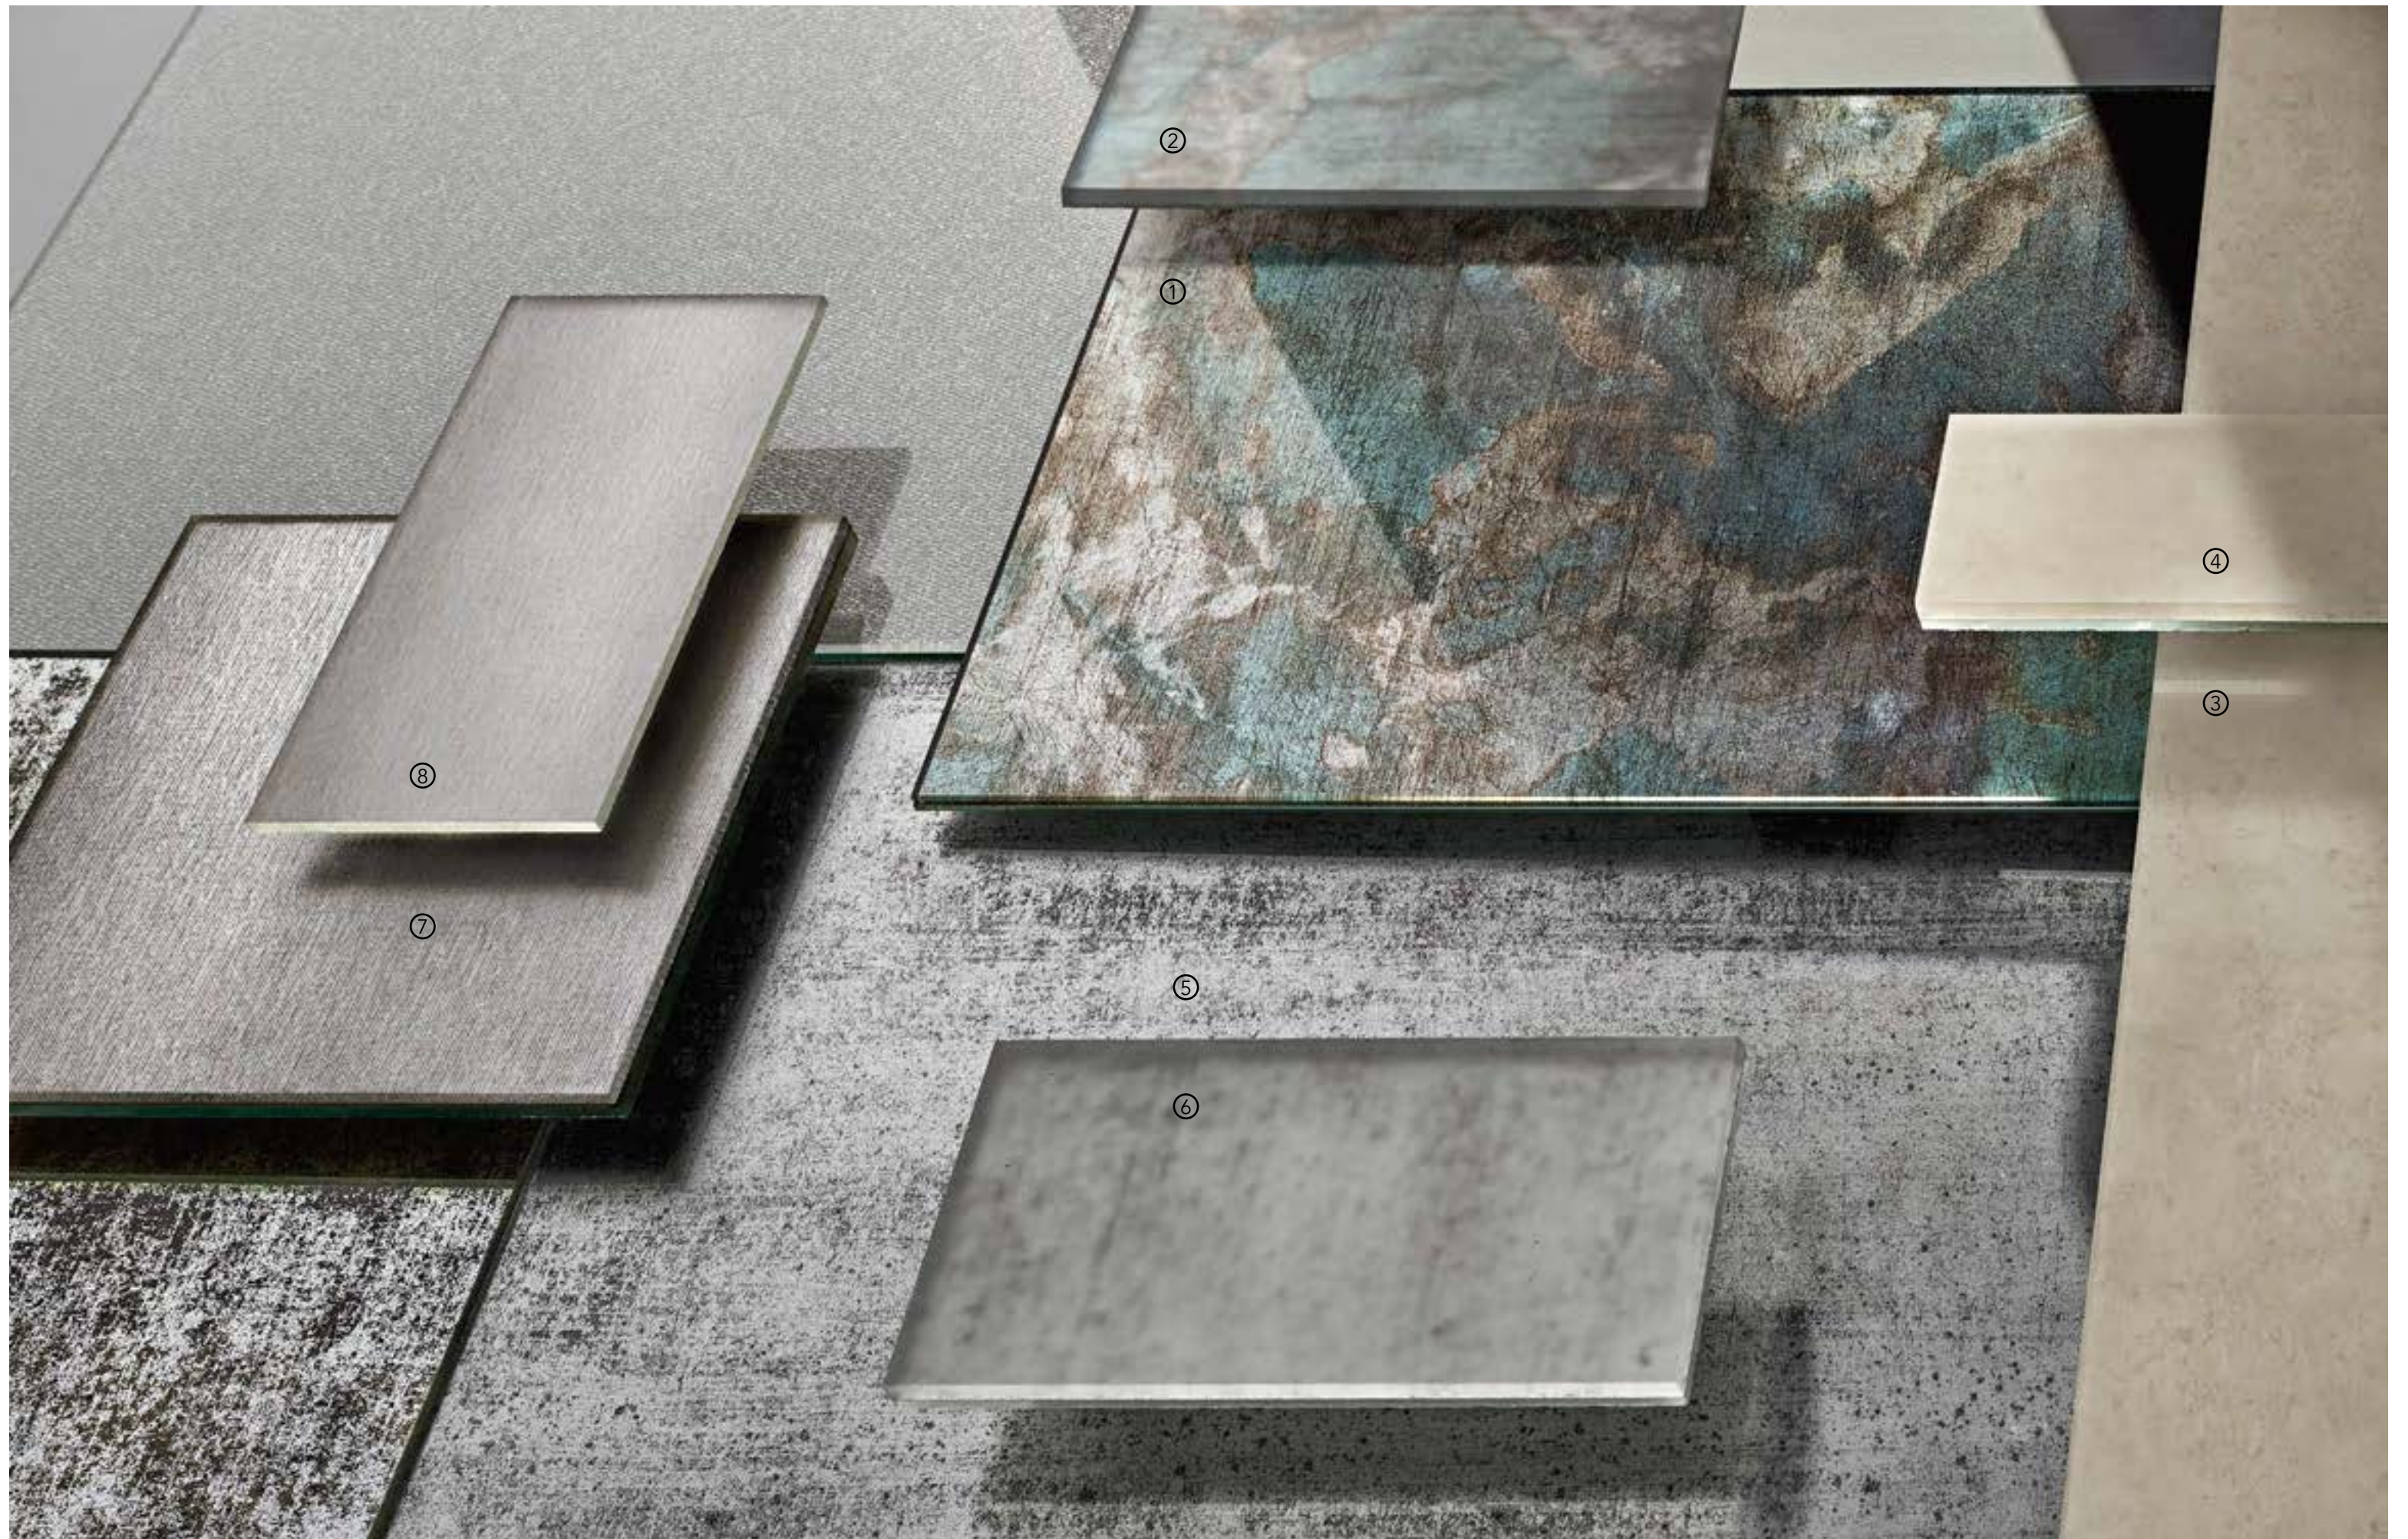

Finiture · Finishes

Satinatura disponibile su richiesta su tutta la gamma dei colori Vetríte con spessore 6 / 10 mm ad eccezione delle lastre in Alma, Aluminium, Antique, Antique Ocra, Antique Blue, Antique Green, Tela Dark, Tela Brown, Vis One e Vis Two.

Satin finish available on demand for the whole range Vetríte colors with thickness of 6 / 10 mm except the Alma, Aluminium, Antique, Antique Ocra, Antique Blue, Antique Green, Tela Dark, Tela Brown, Vis One and Vis Two.

- 1_Peltro Mud
- 2_Peltro Mud **Satin**
- 3_Suede Cream
- 4_Suede Cream **Satin**
- 5_Pergamino Grey
- 6_Pergamino Grey **Satin**
- 7_Tela Grey
- 8_Tela Grey **Satin**