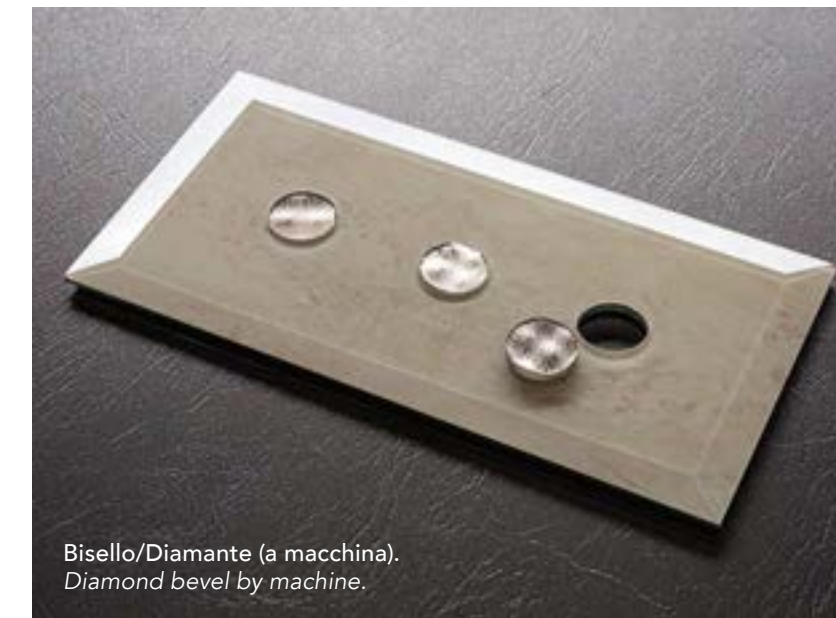

Bisello filo lucido con angolo circolare realizzato con utensile.
Round glossy bevel cut with diamond tool.

Bisello/Diamante (a macchina).
Diamond bevel by machine.