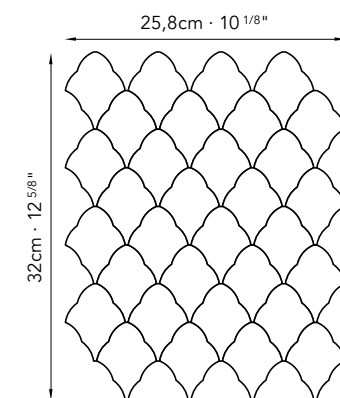

Listelli · Mouldings

Lunghezza 60cm
Length 23 5/8"

Listelli · Mouldings

Lunghezza 60cm · Length 23 5/8"

SUMERICA

MICENEA

ROMANICA

Organic Alteration