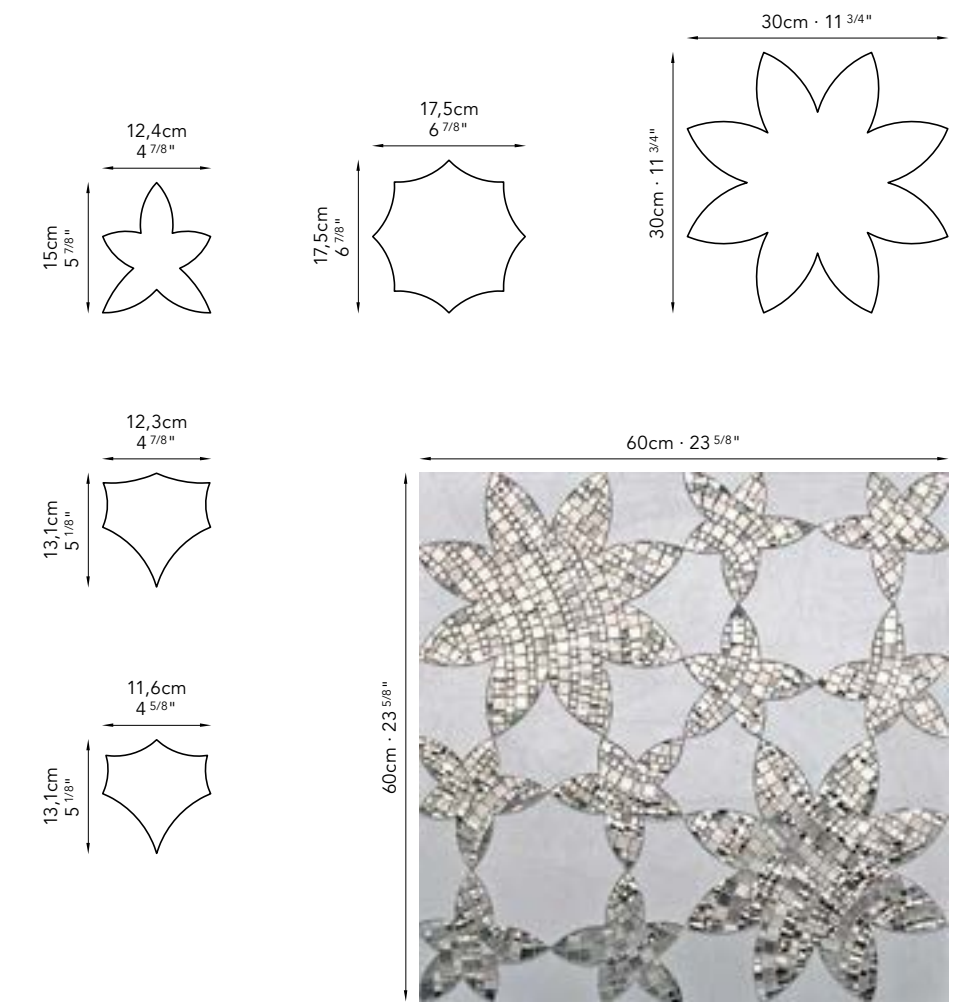

Étoiles

Colori ed elementi contenuti nel pattern · Colors and elements in the pattern

- Elephant Tortora
- Artistic Mosaic Platinum
- Artistic Mosaic Platinum Tide