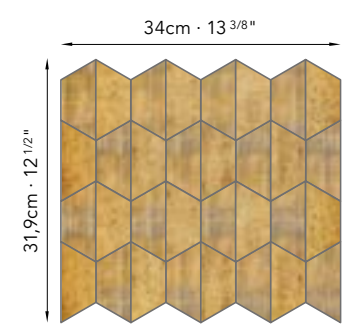

Geode Gold

Colori ed elementi contenuti nel pattern · Colors and elements in the pattern

- Papiro Gold 16 pz
- Pergamino Gold 16 pz