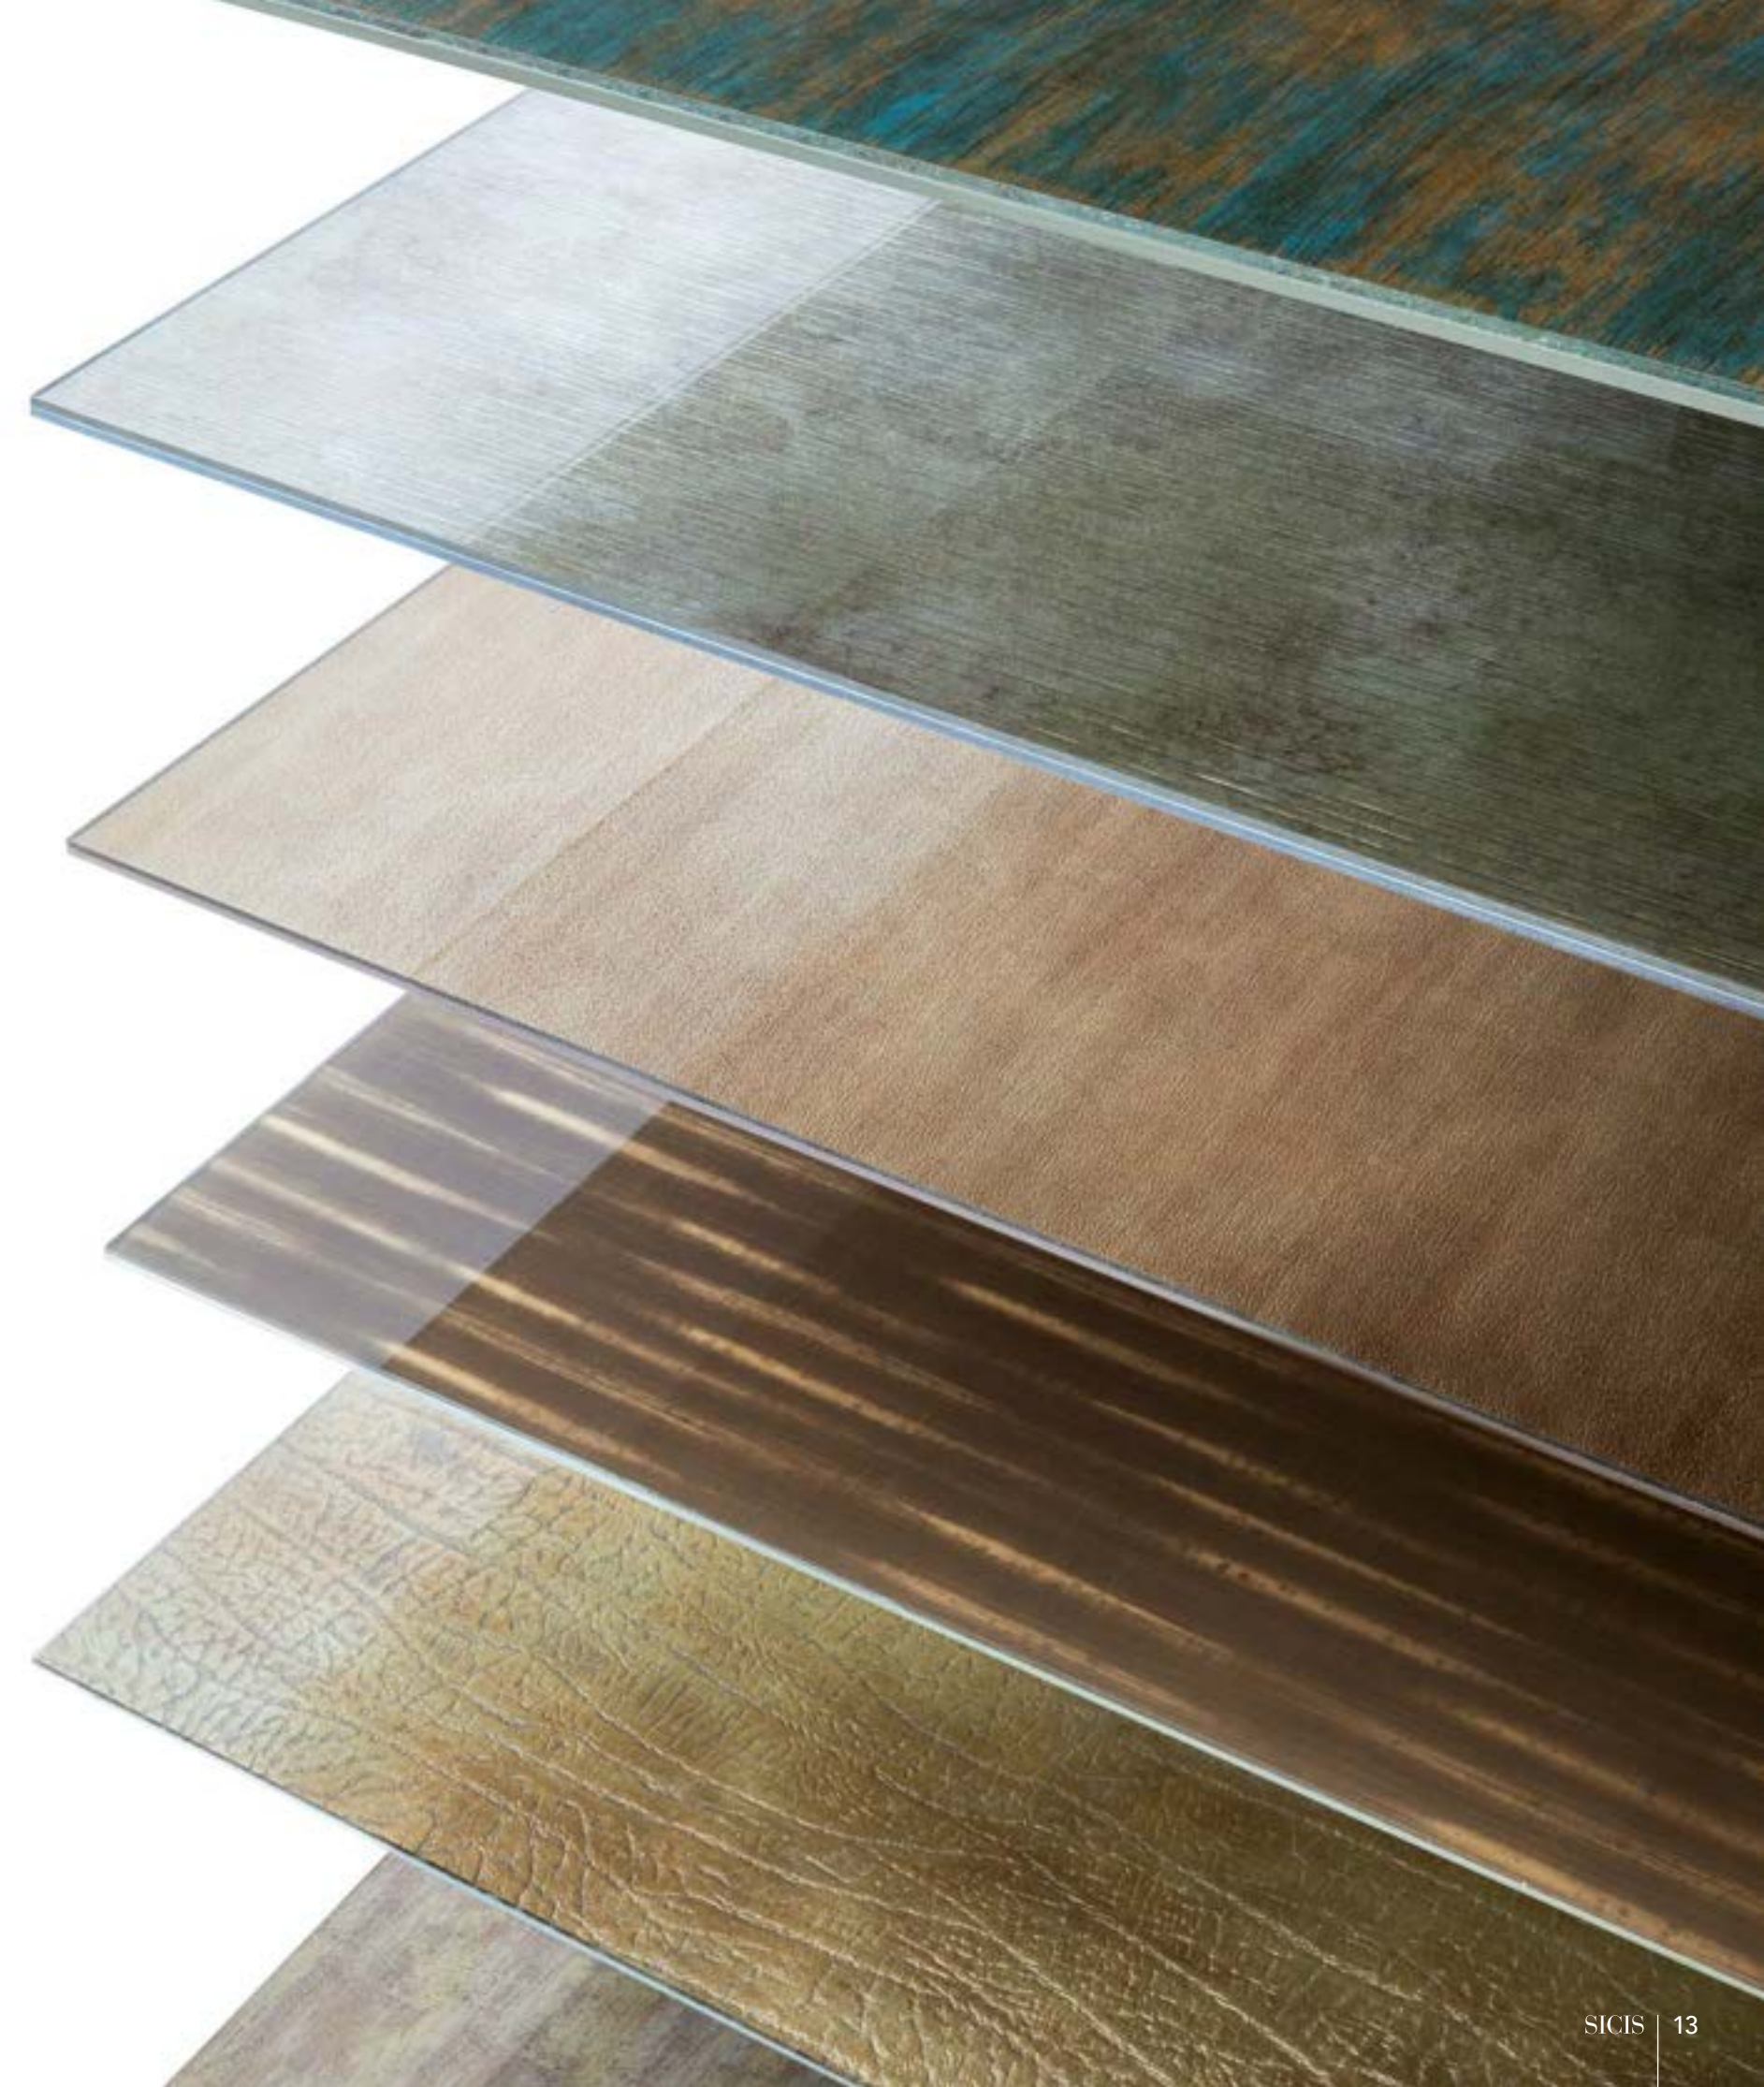

Gamma Colori
Key Colors