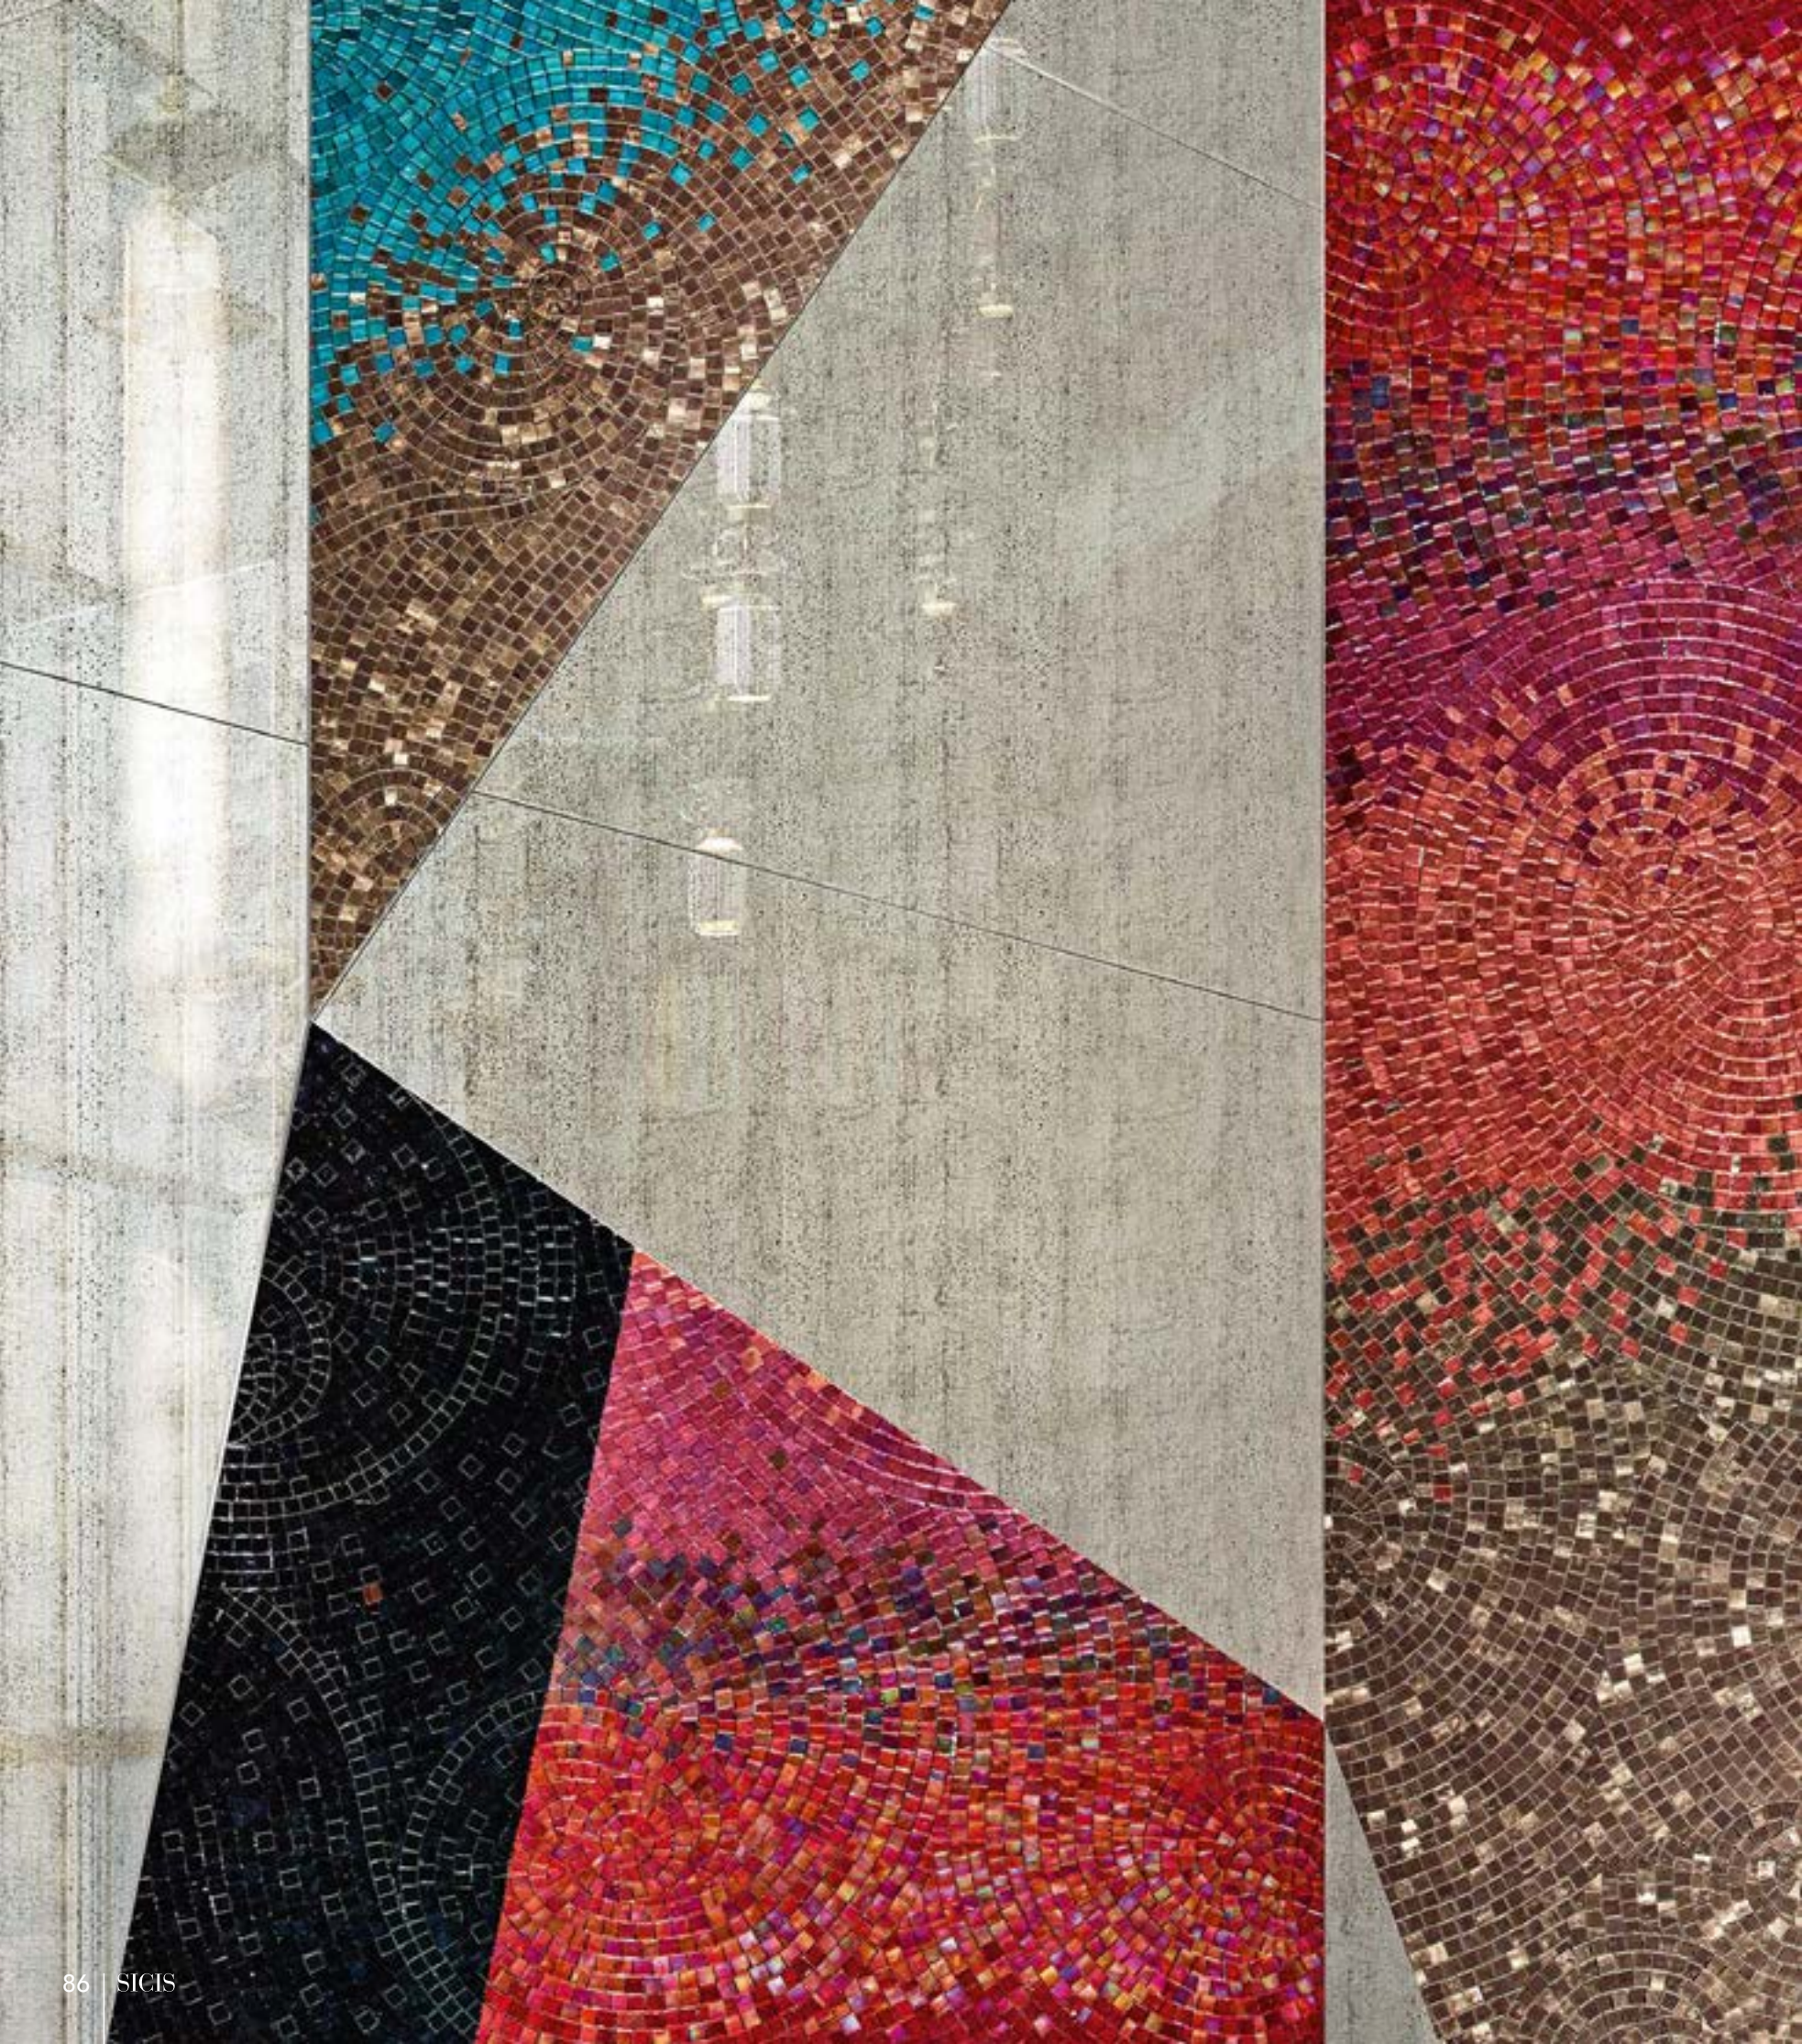

Elegance is a way of life.

Le Miroir

Colori ed elementi contenuti nel pattern · Colors and elements in the pattern

-  Tela White
-  Artistic Mosaic

240cm · 94 1/2"

280cm · 110 1/4"

Hakan Pergamino Grey

Colori ed elementi contenuti nel pattern
Colors and elements in the pattern