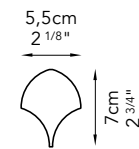

Cobra Aluminium