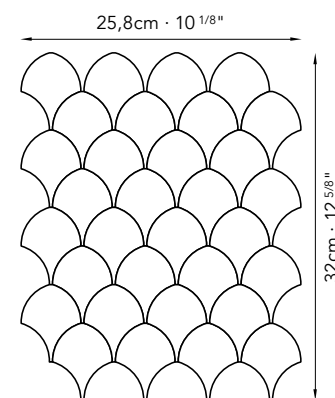

Cobra Aluminium