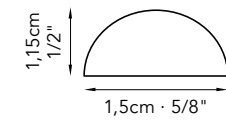

Listelli · Mouldings

Lunghezza 60cm
Length 23 5/8"

Listelli · Mouldings

Lunghezza 60cm · Length 23 5/8"

SUMERICA

MICENEA

ROMANICA

Organic Alteration