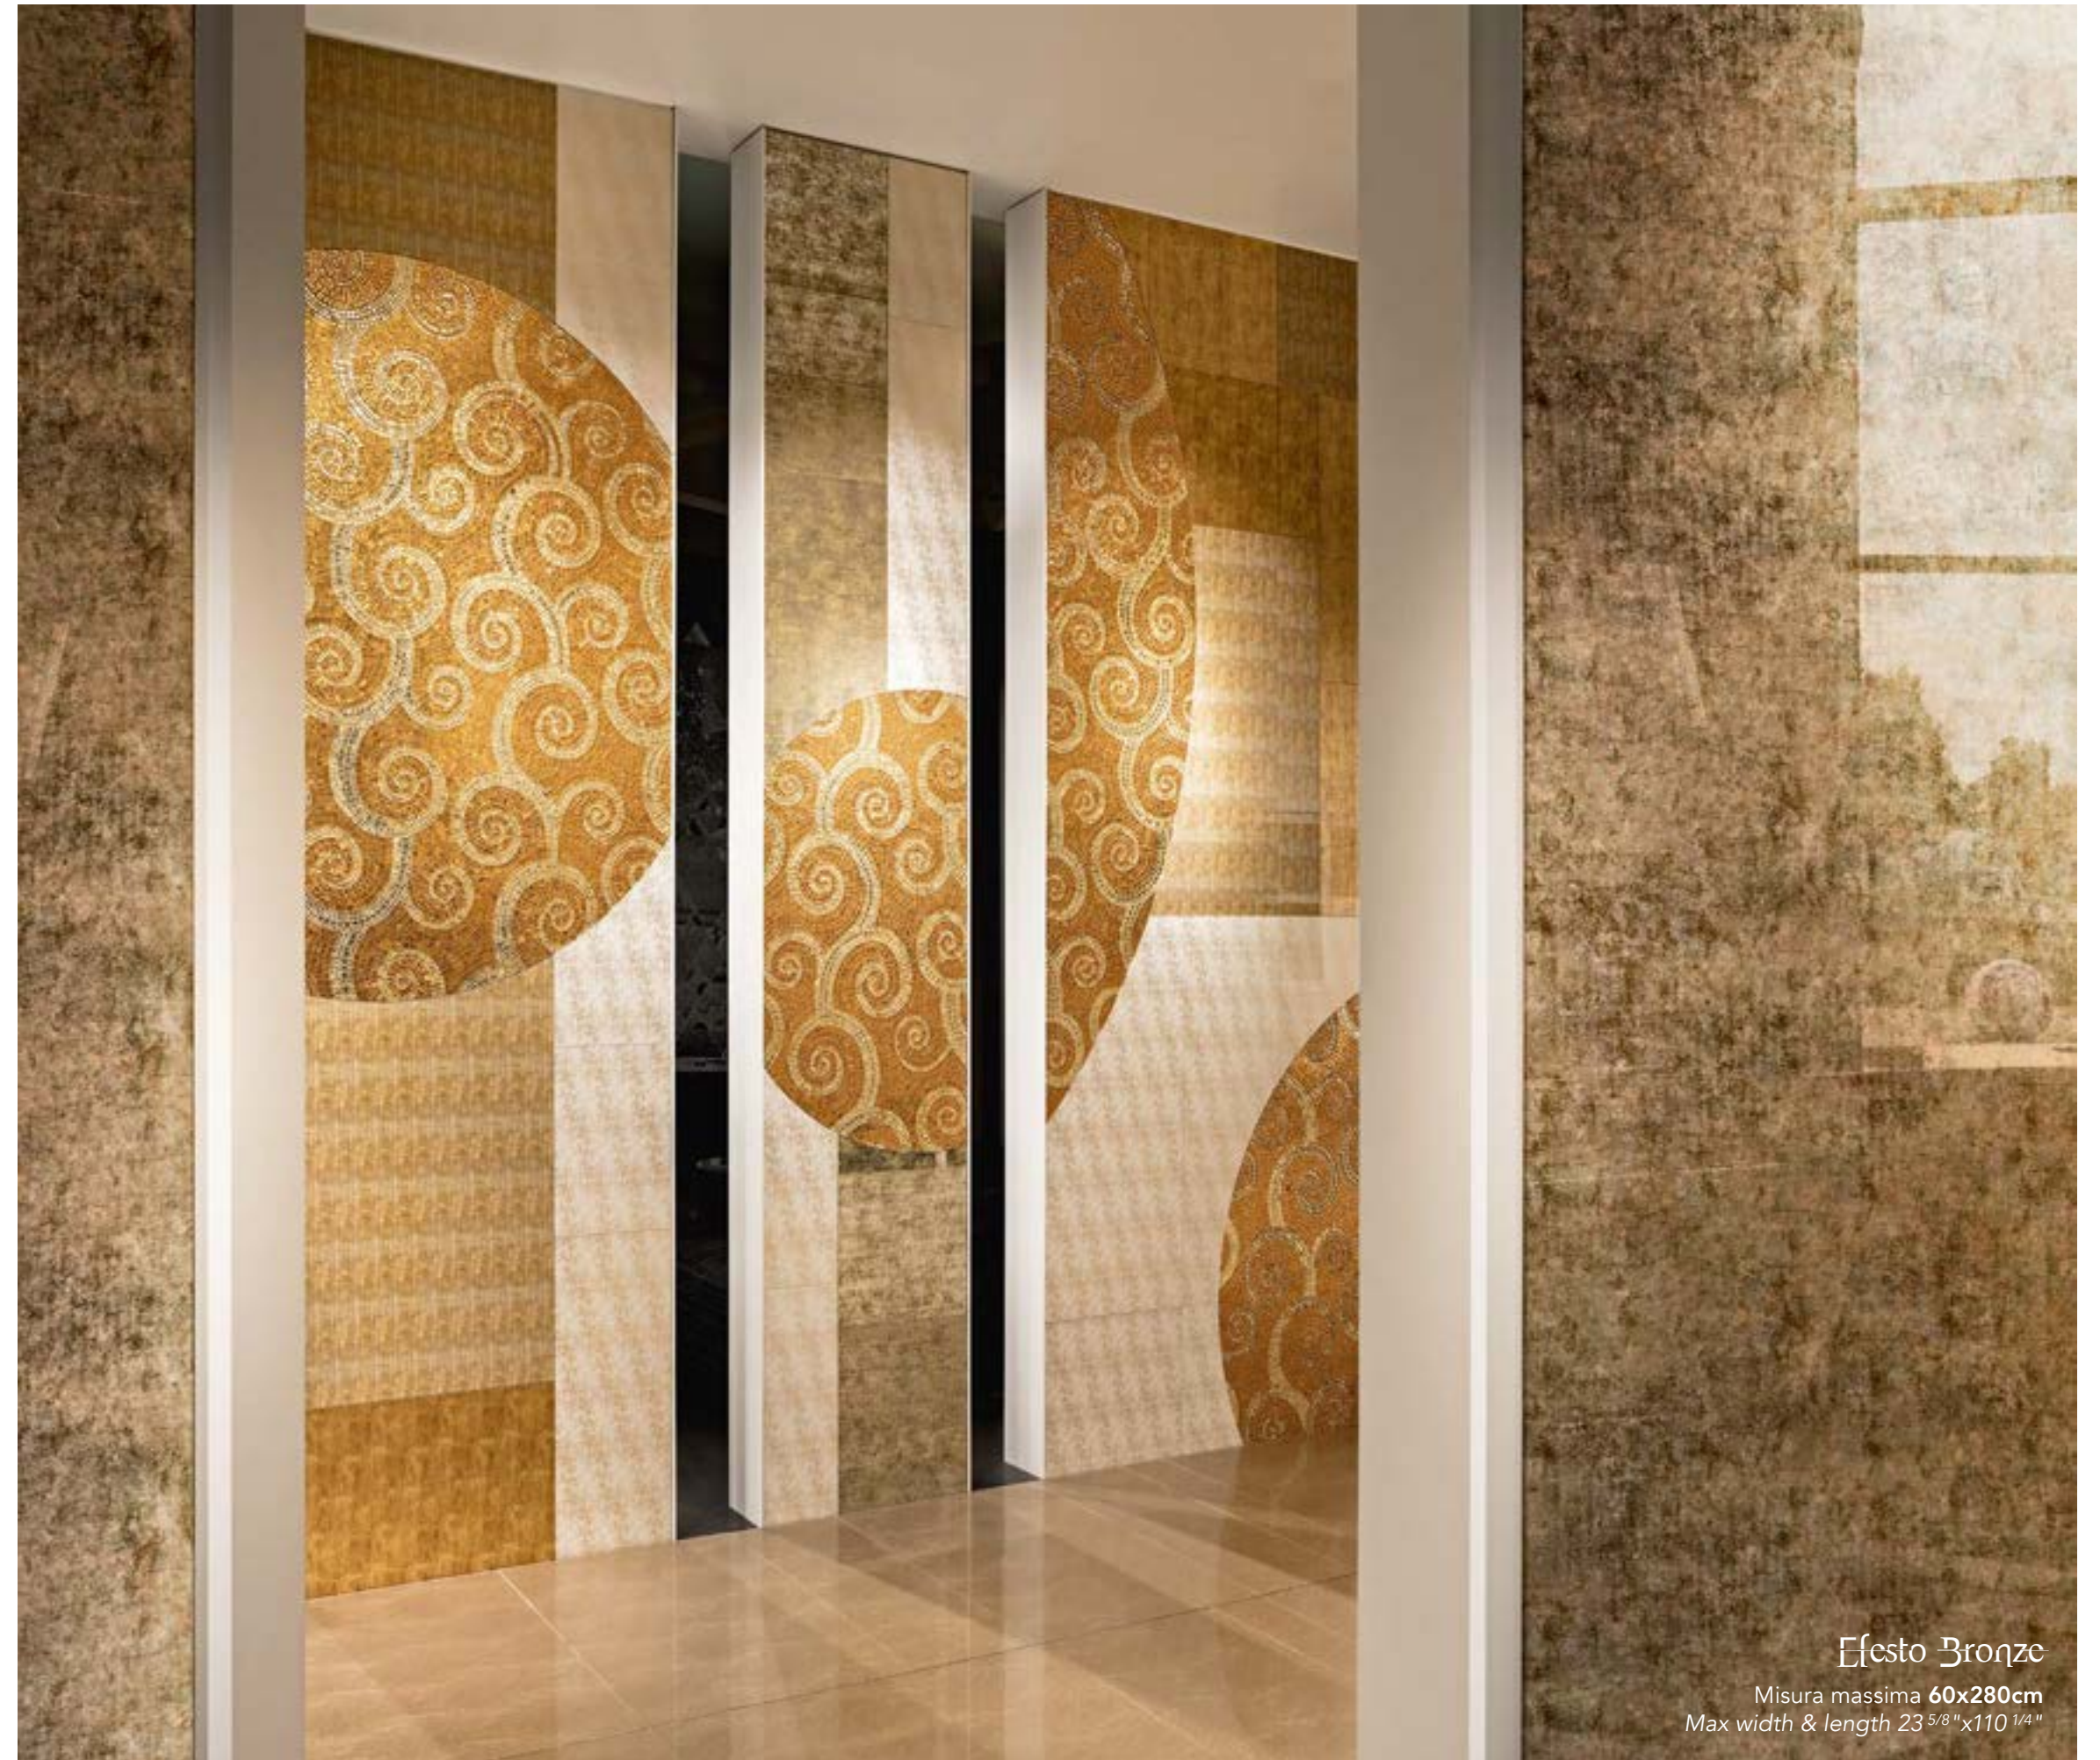

TESSERE (Tessuti/Fabrics) by VETRIFE Fancy Gold

1_Misura massima 120x280cm
Max width & length 47 1/4"x110 1/4"

Dust Gold

2_Misura massima 60x280cm
Max width & length 23 5/8"x110 1/4"

Saturno Contro Gold

Colori ed elementi contenuti nel pattern · Colors and elements in the pattern