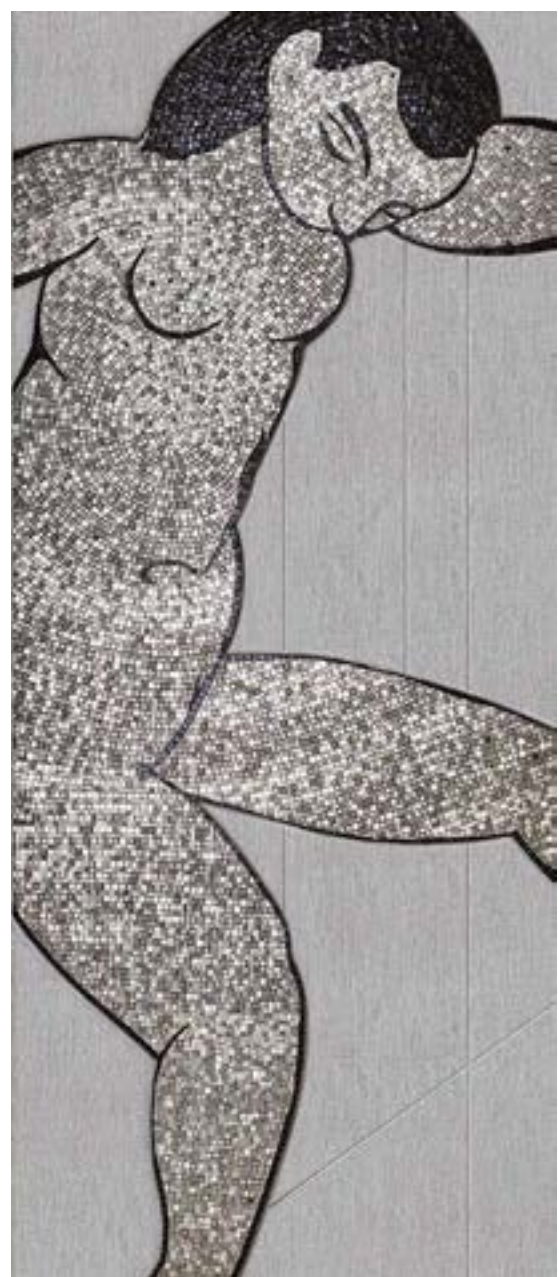

280cm · 110 1/4"

120cm · 47 1/4"

280cm · 110 1/4"