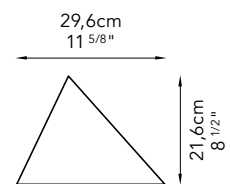

Prisma Nude

Colori ed elementi contenuti nel pattern · Colors and elements in the pattern

- Antique
- Elephant Tortora
- Pergamino Grey
- Tela White

A

B