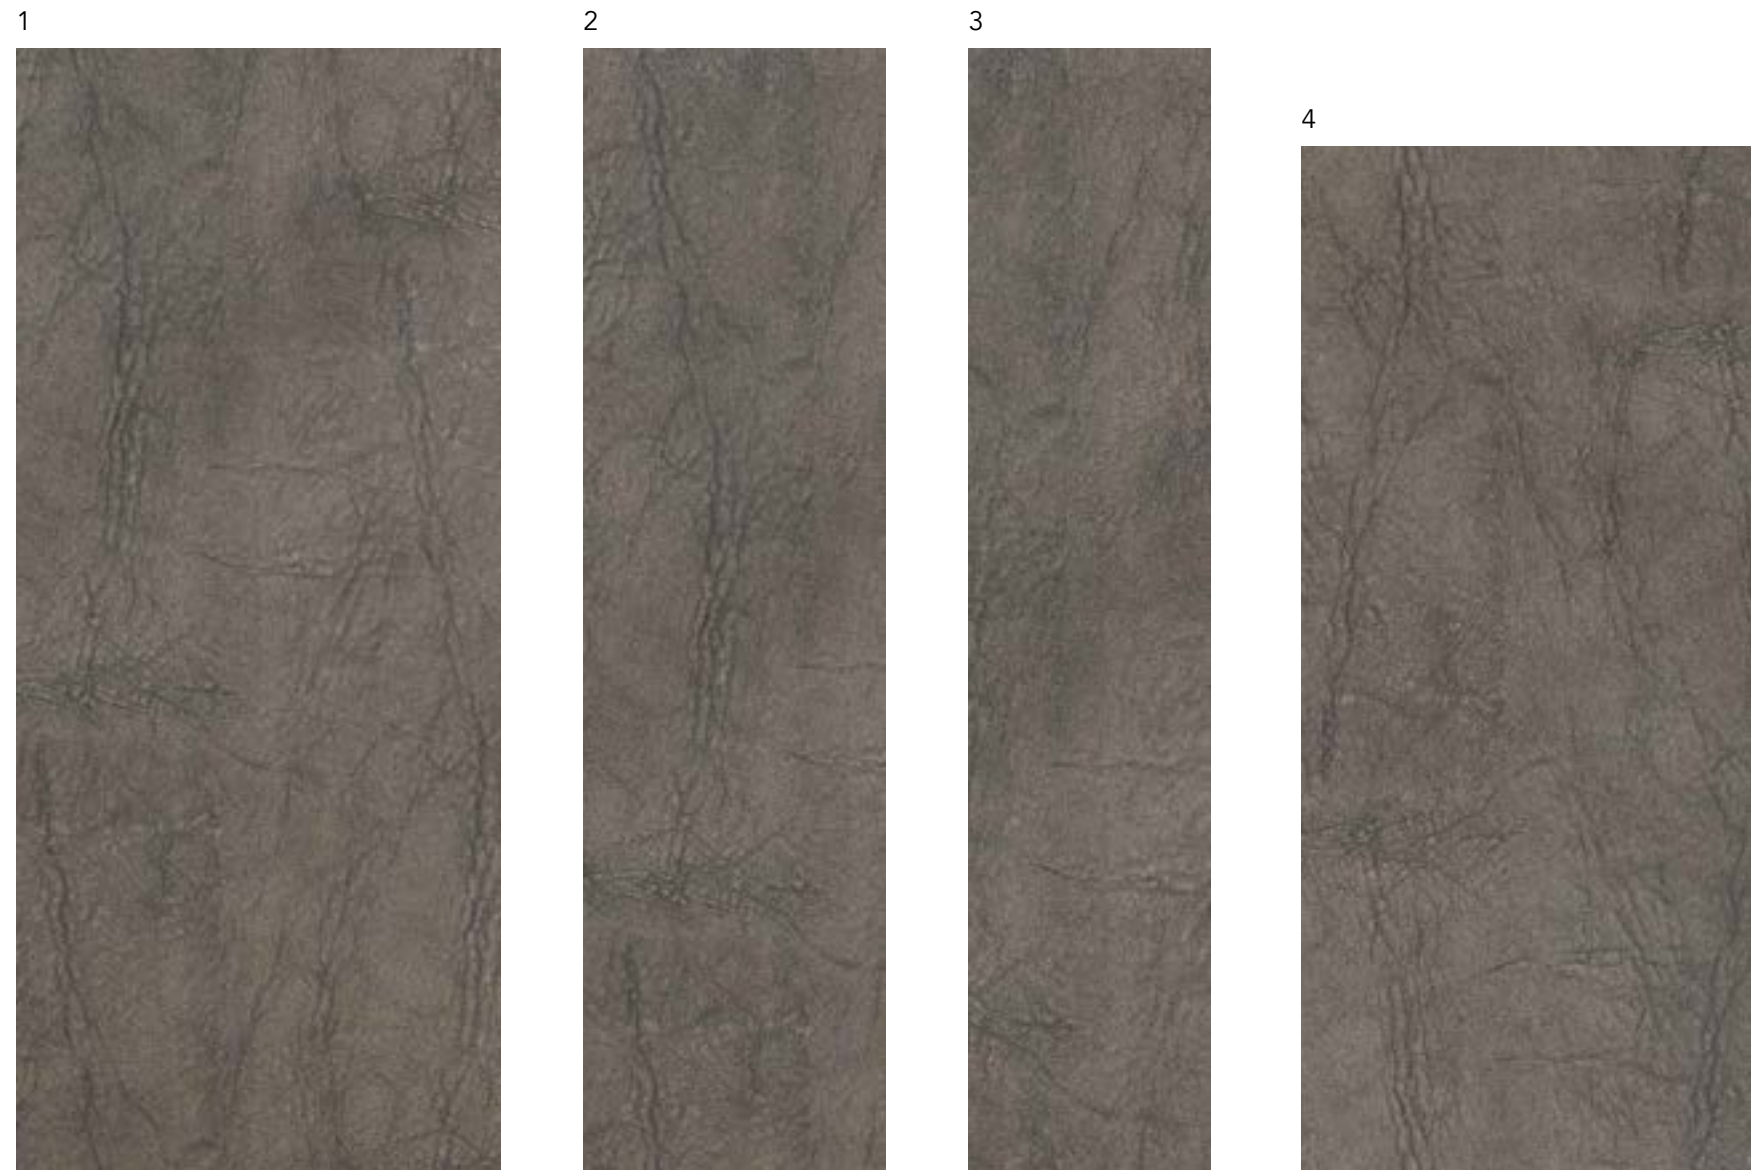

Formati Disponibili · Available dimensions

1	120x280cm · 47 1/4" x 110 1/4"	10	9,8x59,3cm · 3 7/8" x 23 3/8"
2	74x280cm · 29 1/8" x 110 1/4"	11	39,5x39,5cm · 15 1/2" x 15 1/2"
3	60x280cm · 23 5/8" x 110 1/4"	12	19,7x39,5cm · 7 3/4" x 15 1/2"
4	115x255cm · 45 1/4" x 100 3/8"	13	9,8x39,5cm · 3 7/8" x 15 1/2"
5	120x210cm · 47 1/4" x 82 5/8"	14	29,6x29,6cm · 11 5/8" x 11 5/8"
6	60x195cm · 23 5/8" x 76 3/4"	15	9,8x29,6cm · 3 7/8" x 11 5/8"
7	59,3x59,3cm · 23 3/8" x 23 3/8"	16	19,7x19,7cm · 7 3/4" x 7 3/4"
8	29,6x59,3cm · 11 5/8" x 23 3/8"	17	9,8x19,7cm · 3 7/8" x 7 3/4"
9	19,7x59,3cm · 7 3/4" x 23 3/8"	18	9,8x9,8cm · 3 7/8" x 3 7/8"