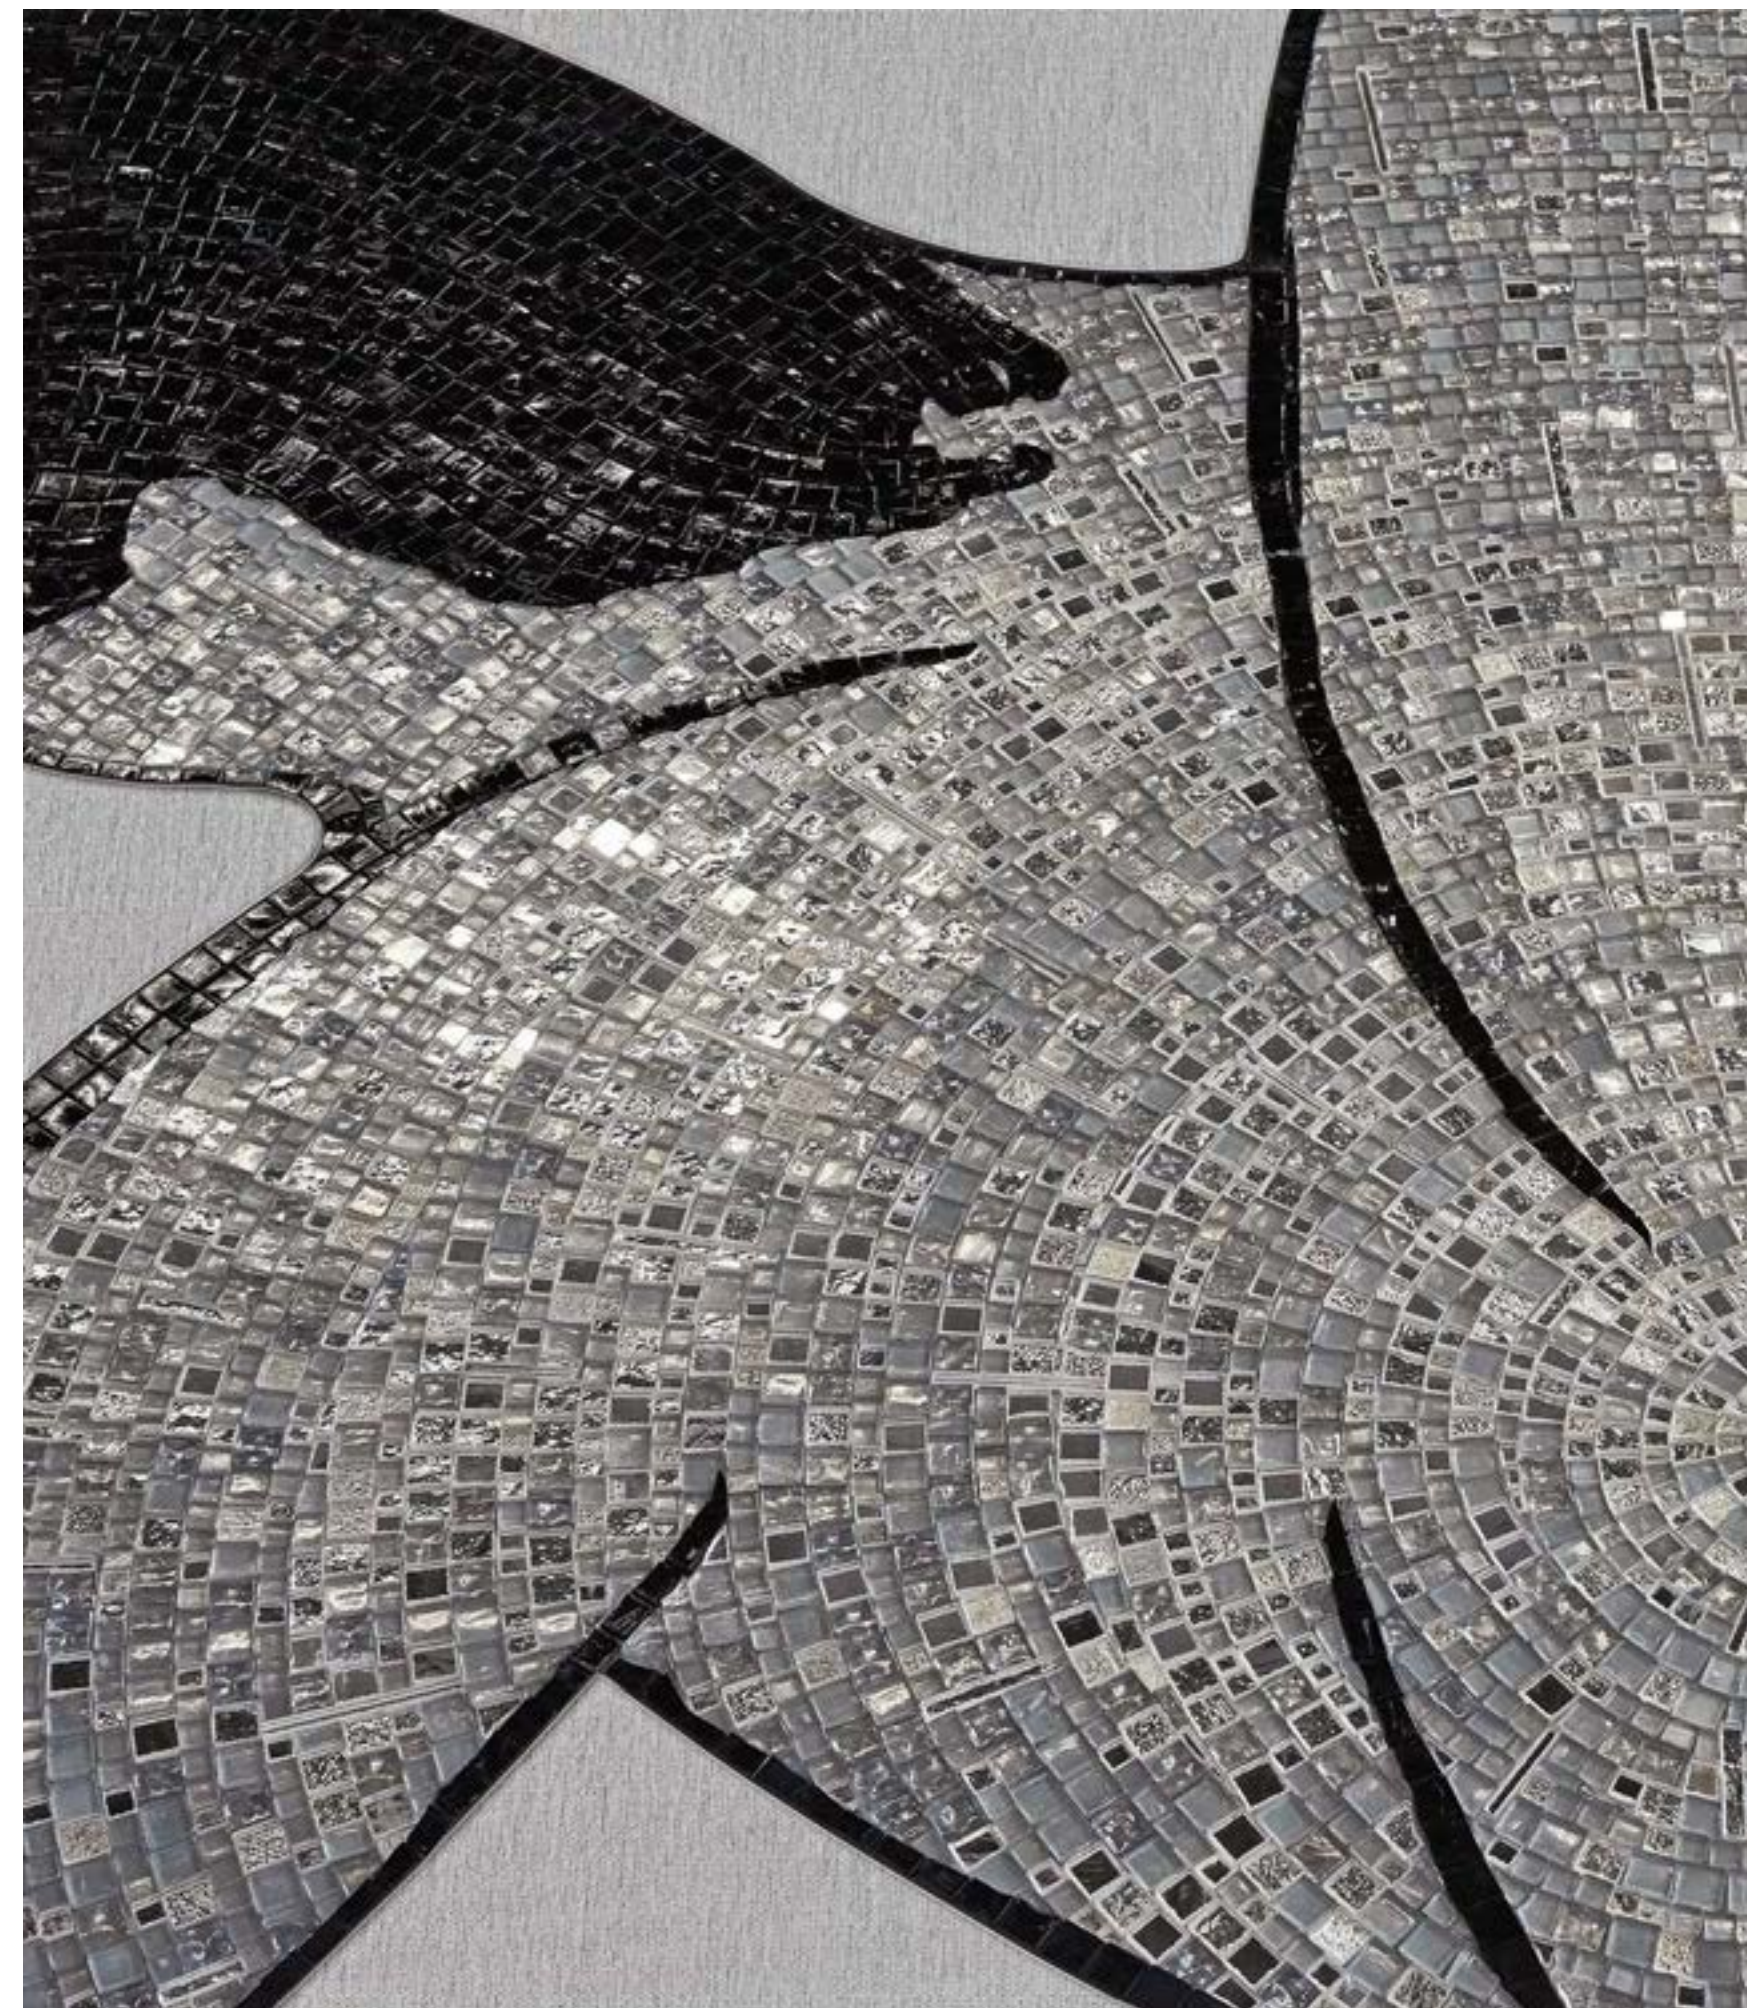

Jules et Jim

Colori ed elementi contenuti nel pattern · Colors and elements in the pattern

Tela Grey

Artistic Mosaic

120cm · 47 1/4"

280cm · 110 1/4"

120cm · 47 1/4"

280cm · 110 1/4"