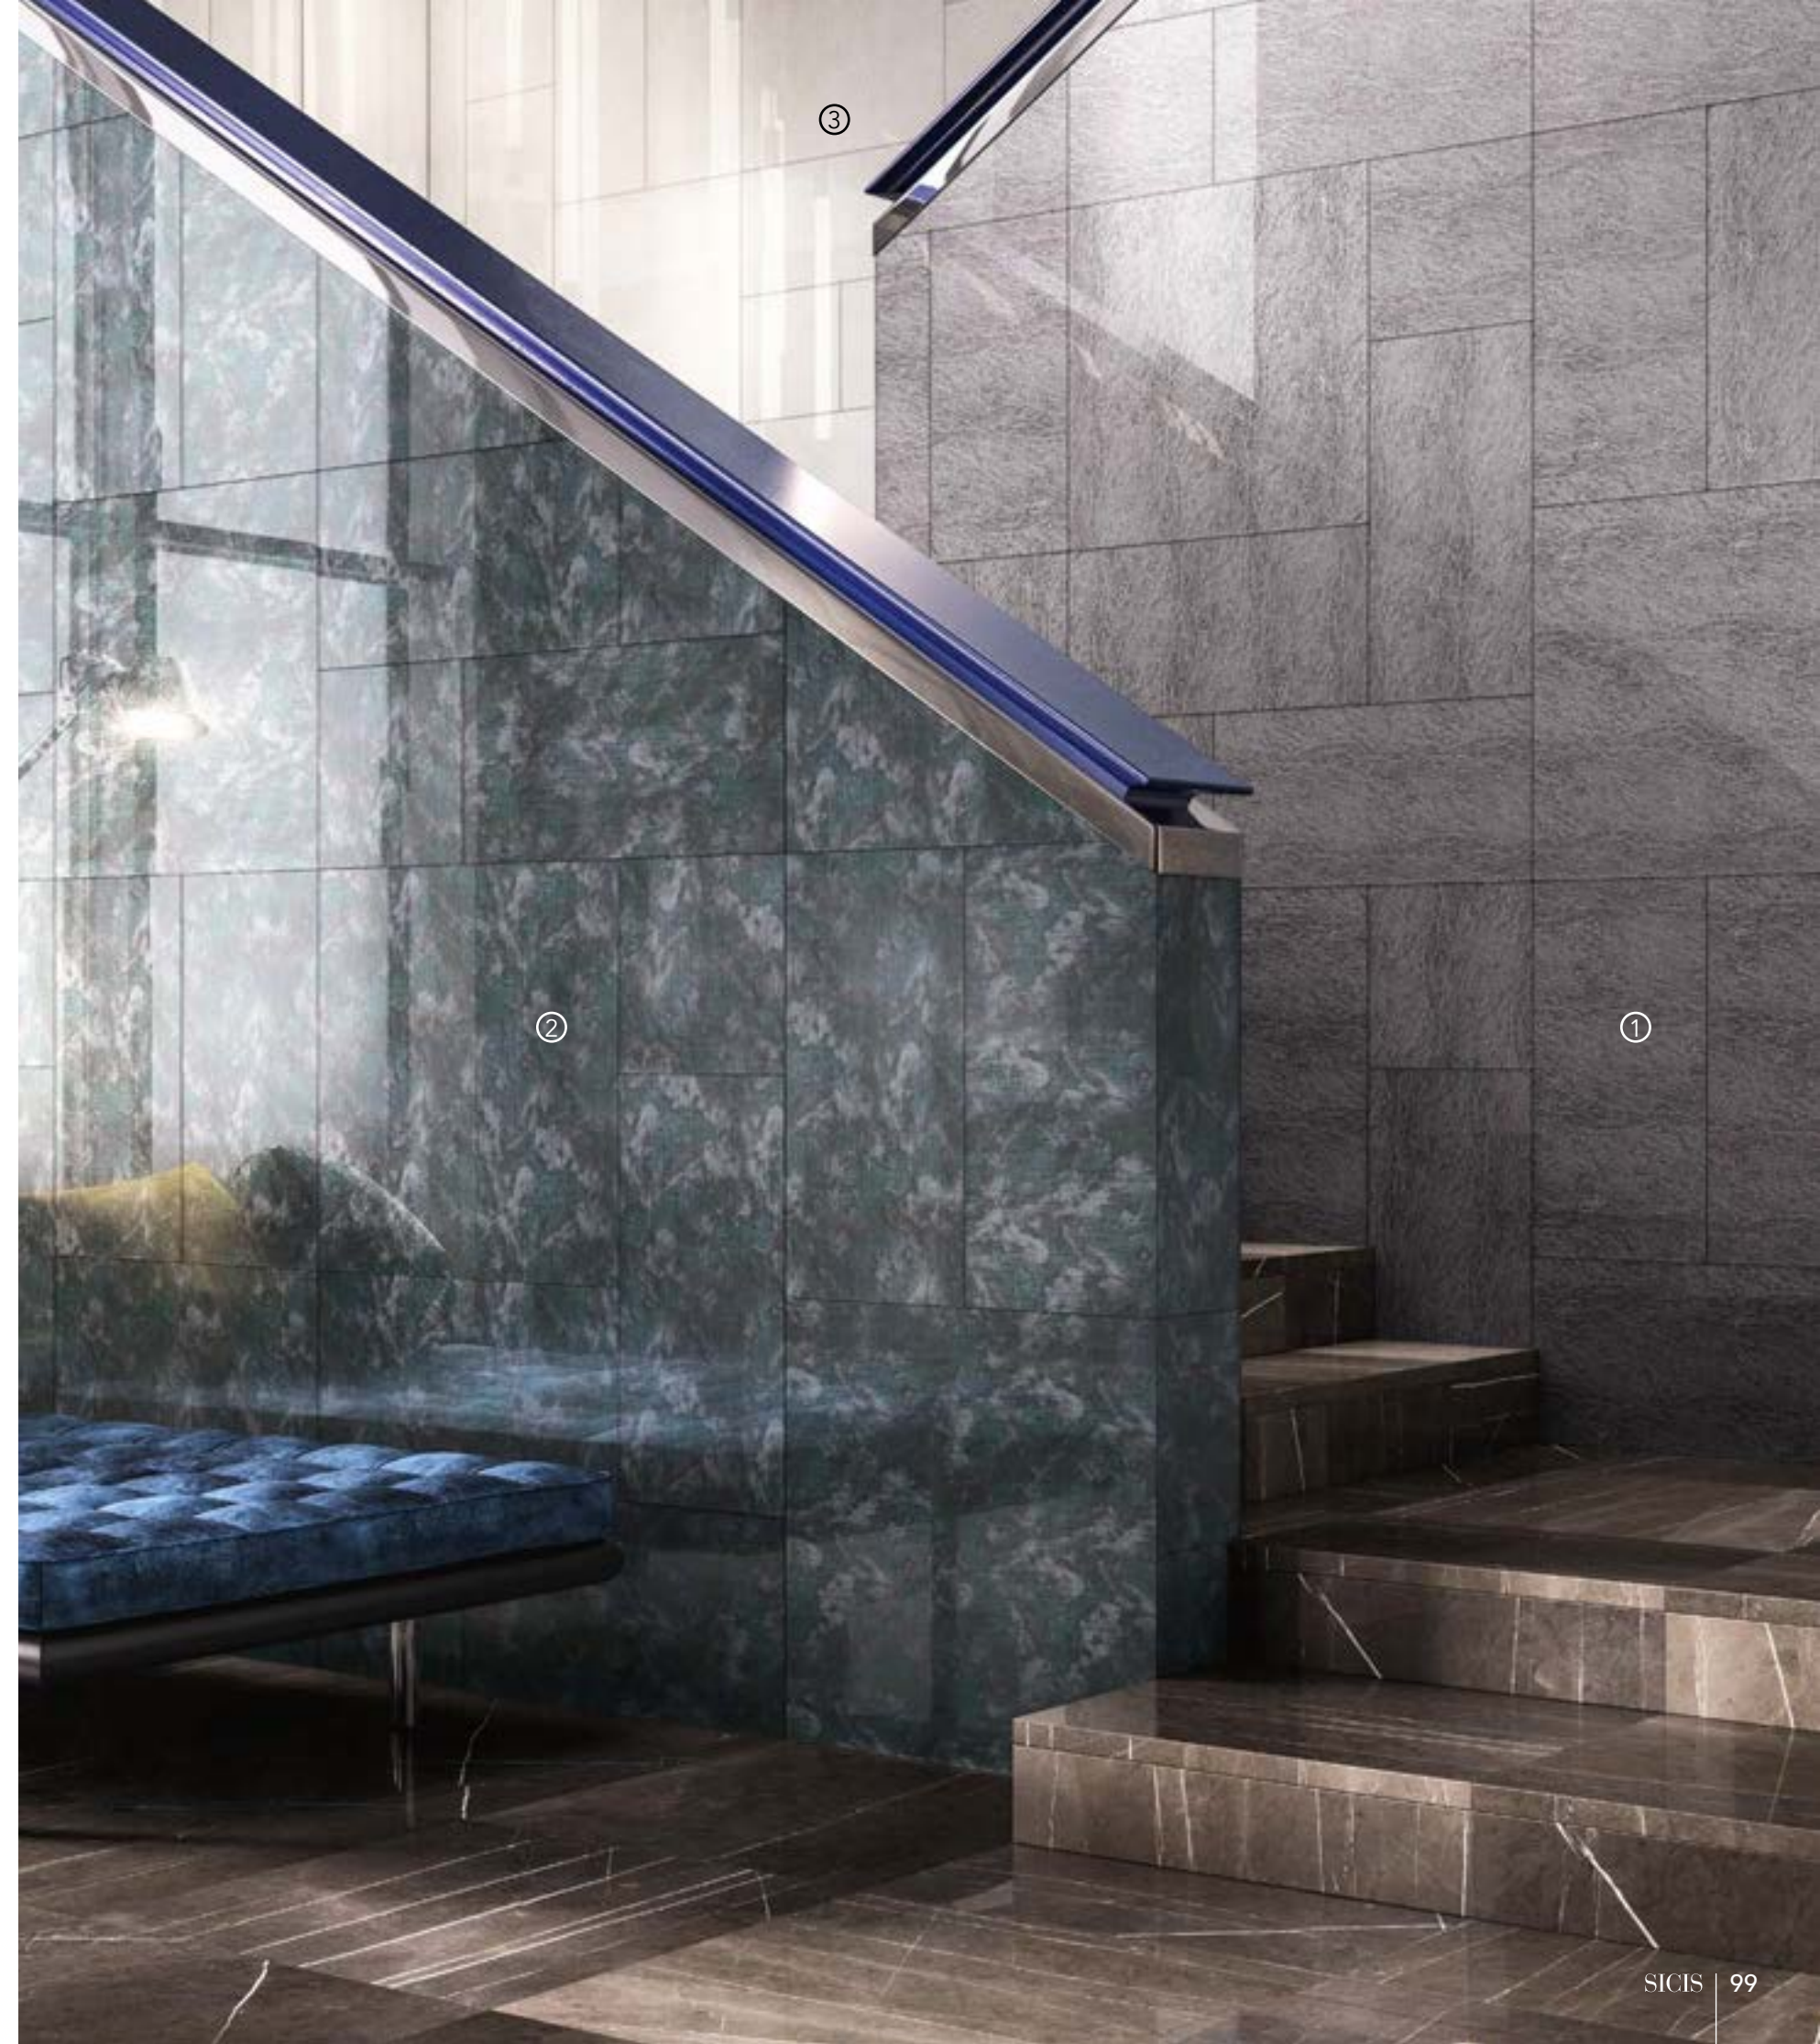

1_Troy Feather Grey
2_Troy Peltro Mud
3_Troy Tela White