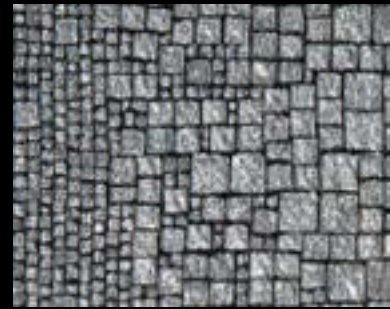

Orum Platinum