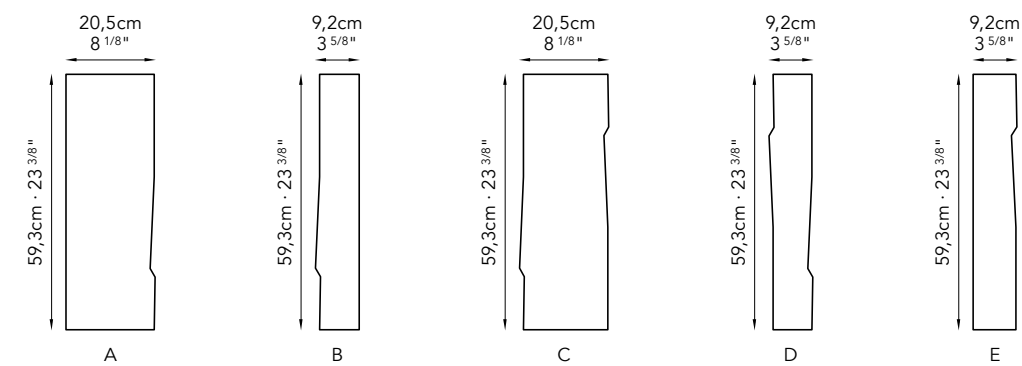

Bosque Brown

Colori ed elementi contenuti nel pattern · Colors and elements in the pattern

A: 1 pz
B: 1 pz
C: 1 pz
D: 1 pz

Corteza Brown

A: 1 pz
B: 3 pz
C: 1 pz
D: 3 pz
E: 2 pz

Elephant Panna

B: 2 pz
D: 1 pz
E: 1 pz

Resham Cipria

A: 1 pz
B: 1 pz
C: 1 pz
D: 2 pz
E: 1 pz

Vis Two

Furniture, Lighting and Bathtub by SICIS