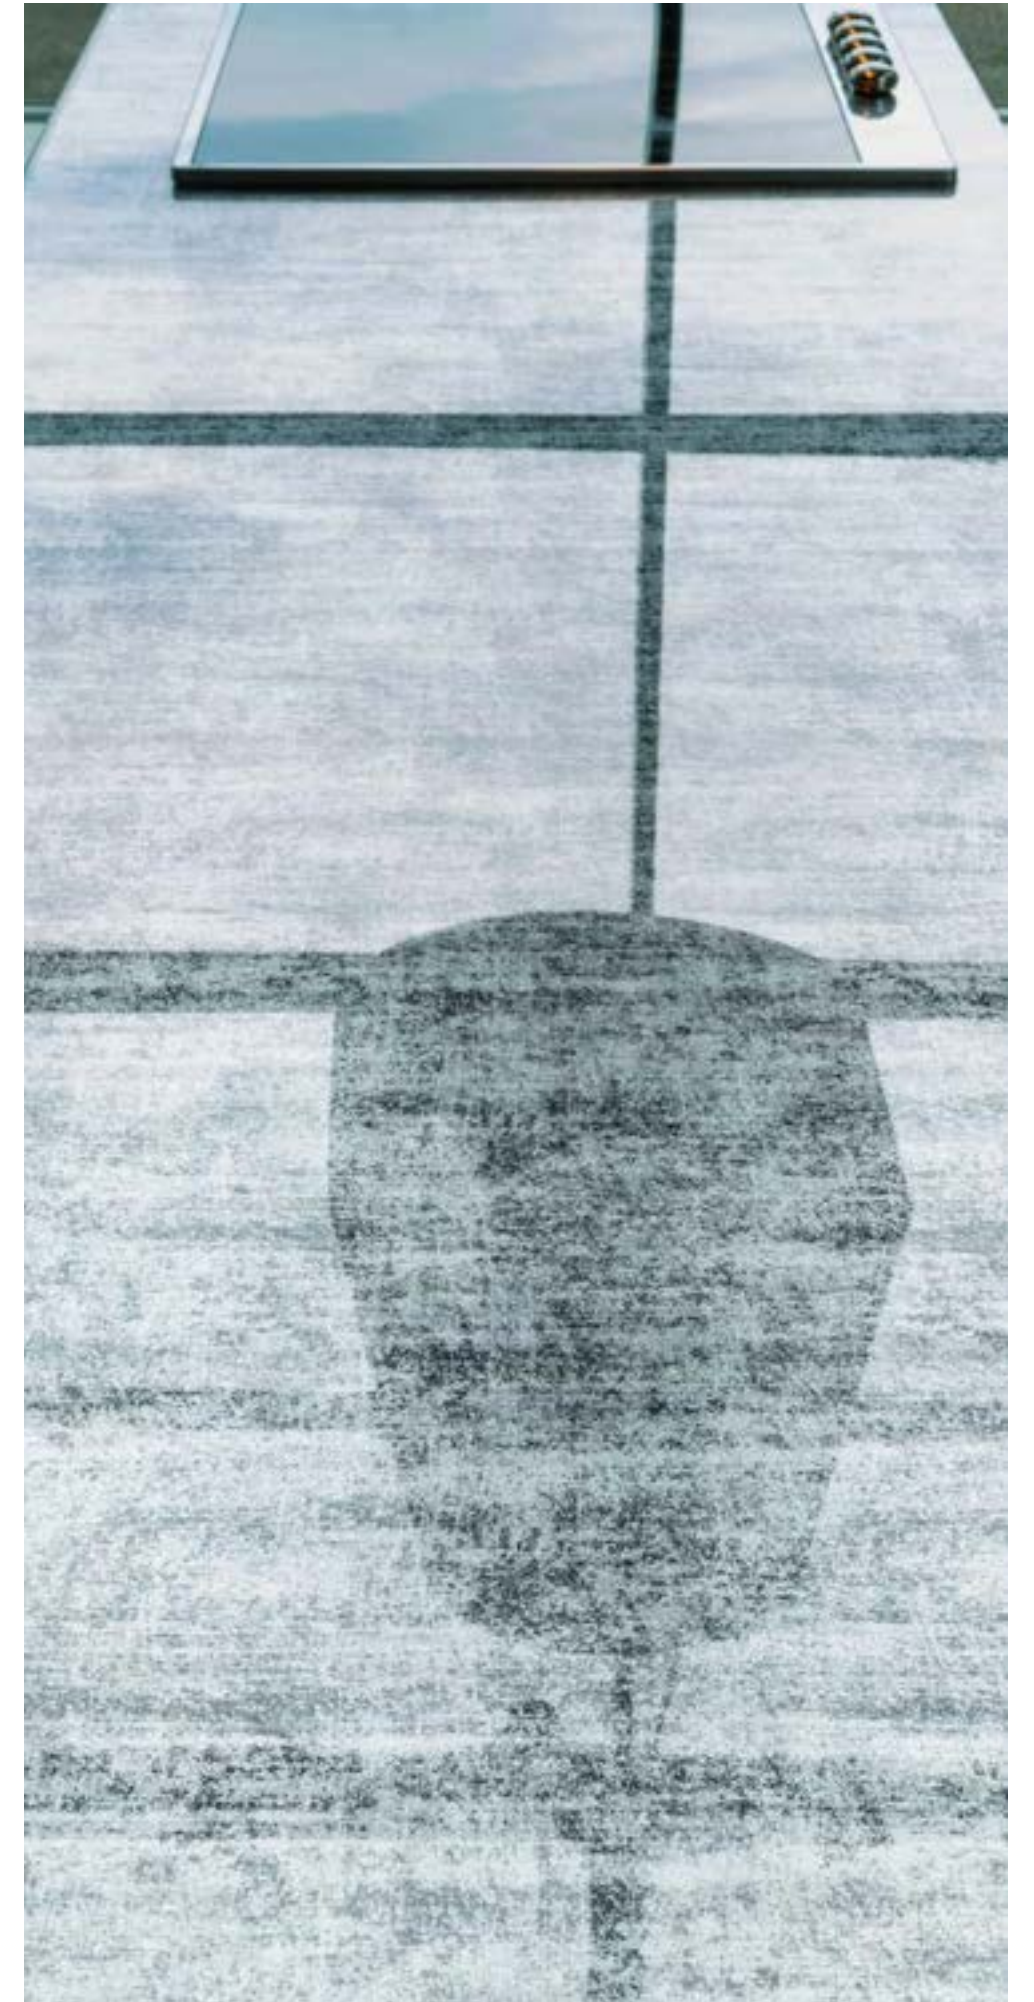

Pergamino Grey