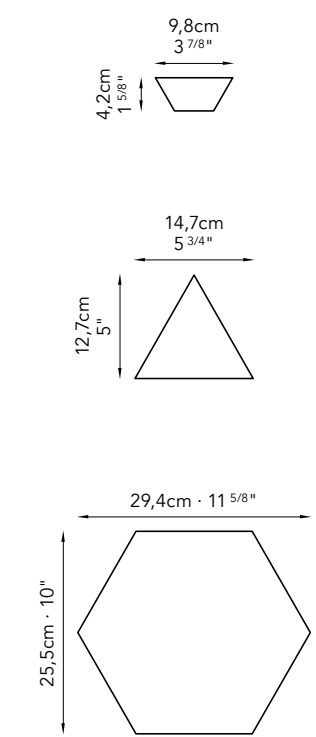

Papiro Gold

2_Misura massima **60x280cm**
Max width & length 23 5/8"x110 1/4"

Fragments Glacial

Colori ed elementi contenuti nel pattern · Colors and elements in the pattern

- A  Timber Glacial 22 pz
- A  Tela White 1 pz
- A  Antique 2 pz
- B  10 pz
- C  2 pz
- D  6 pz
- E  5 pz