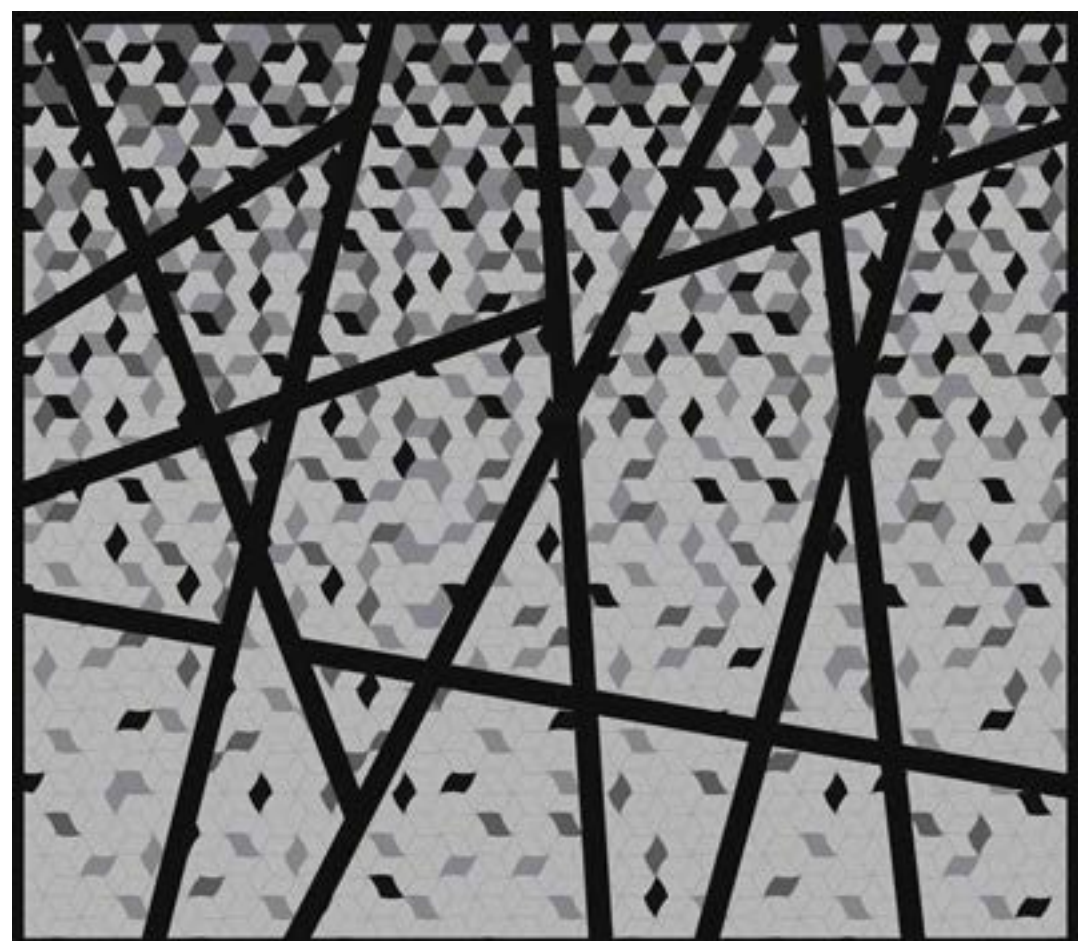

Flames Grad Classic

Colori ed elementi contenuti nel pattern · Colors and elements in the pattern

228 pz  Feather Black

221 pz  Fuliggine

1351 pz  Pergamino Grey

278 pz  Vis One

445cm · 175 1/4"

390cm · 153 1/2"