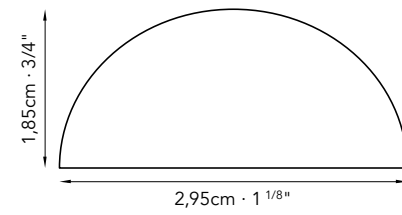

Listelli · Mouldings

Lunghezza 60cm
Length 23 5/8"

Listelli · Mouldings

Lunghezza 60cm · Length 23 5/8"

SUMERICA

MICENEA

ROMANICA

Organic Alteration