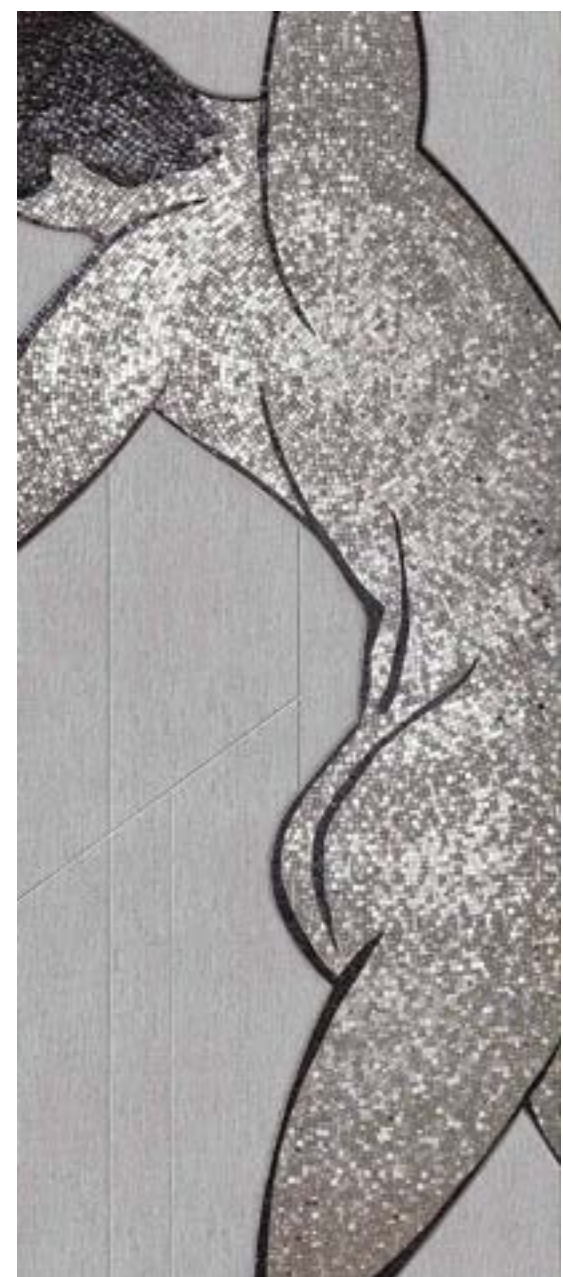

Jules et Jim

Colori ed elementi contenuti nel pattern · Colors and elements in the pattern

Tela Grey

Artistic Mosaic

120cm · 47 1/4"