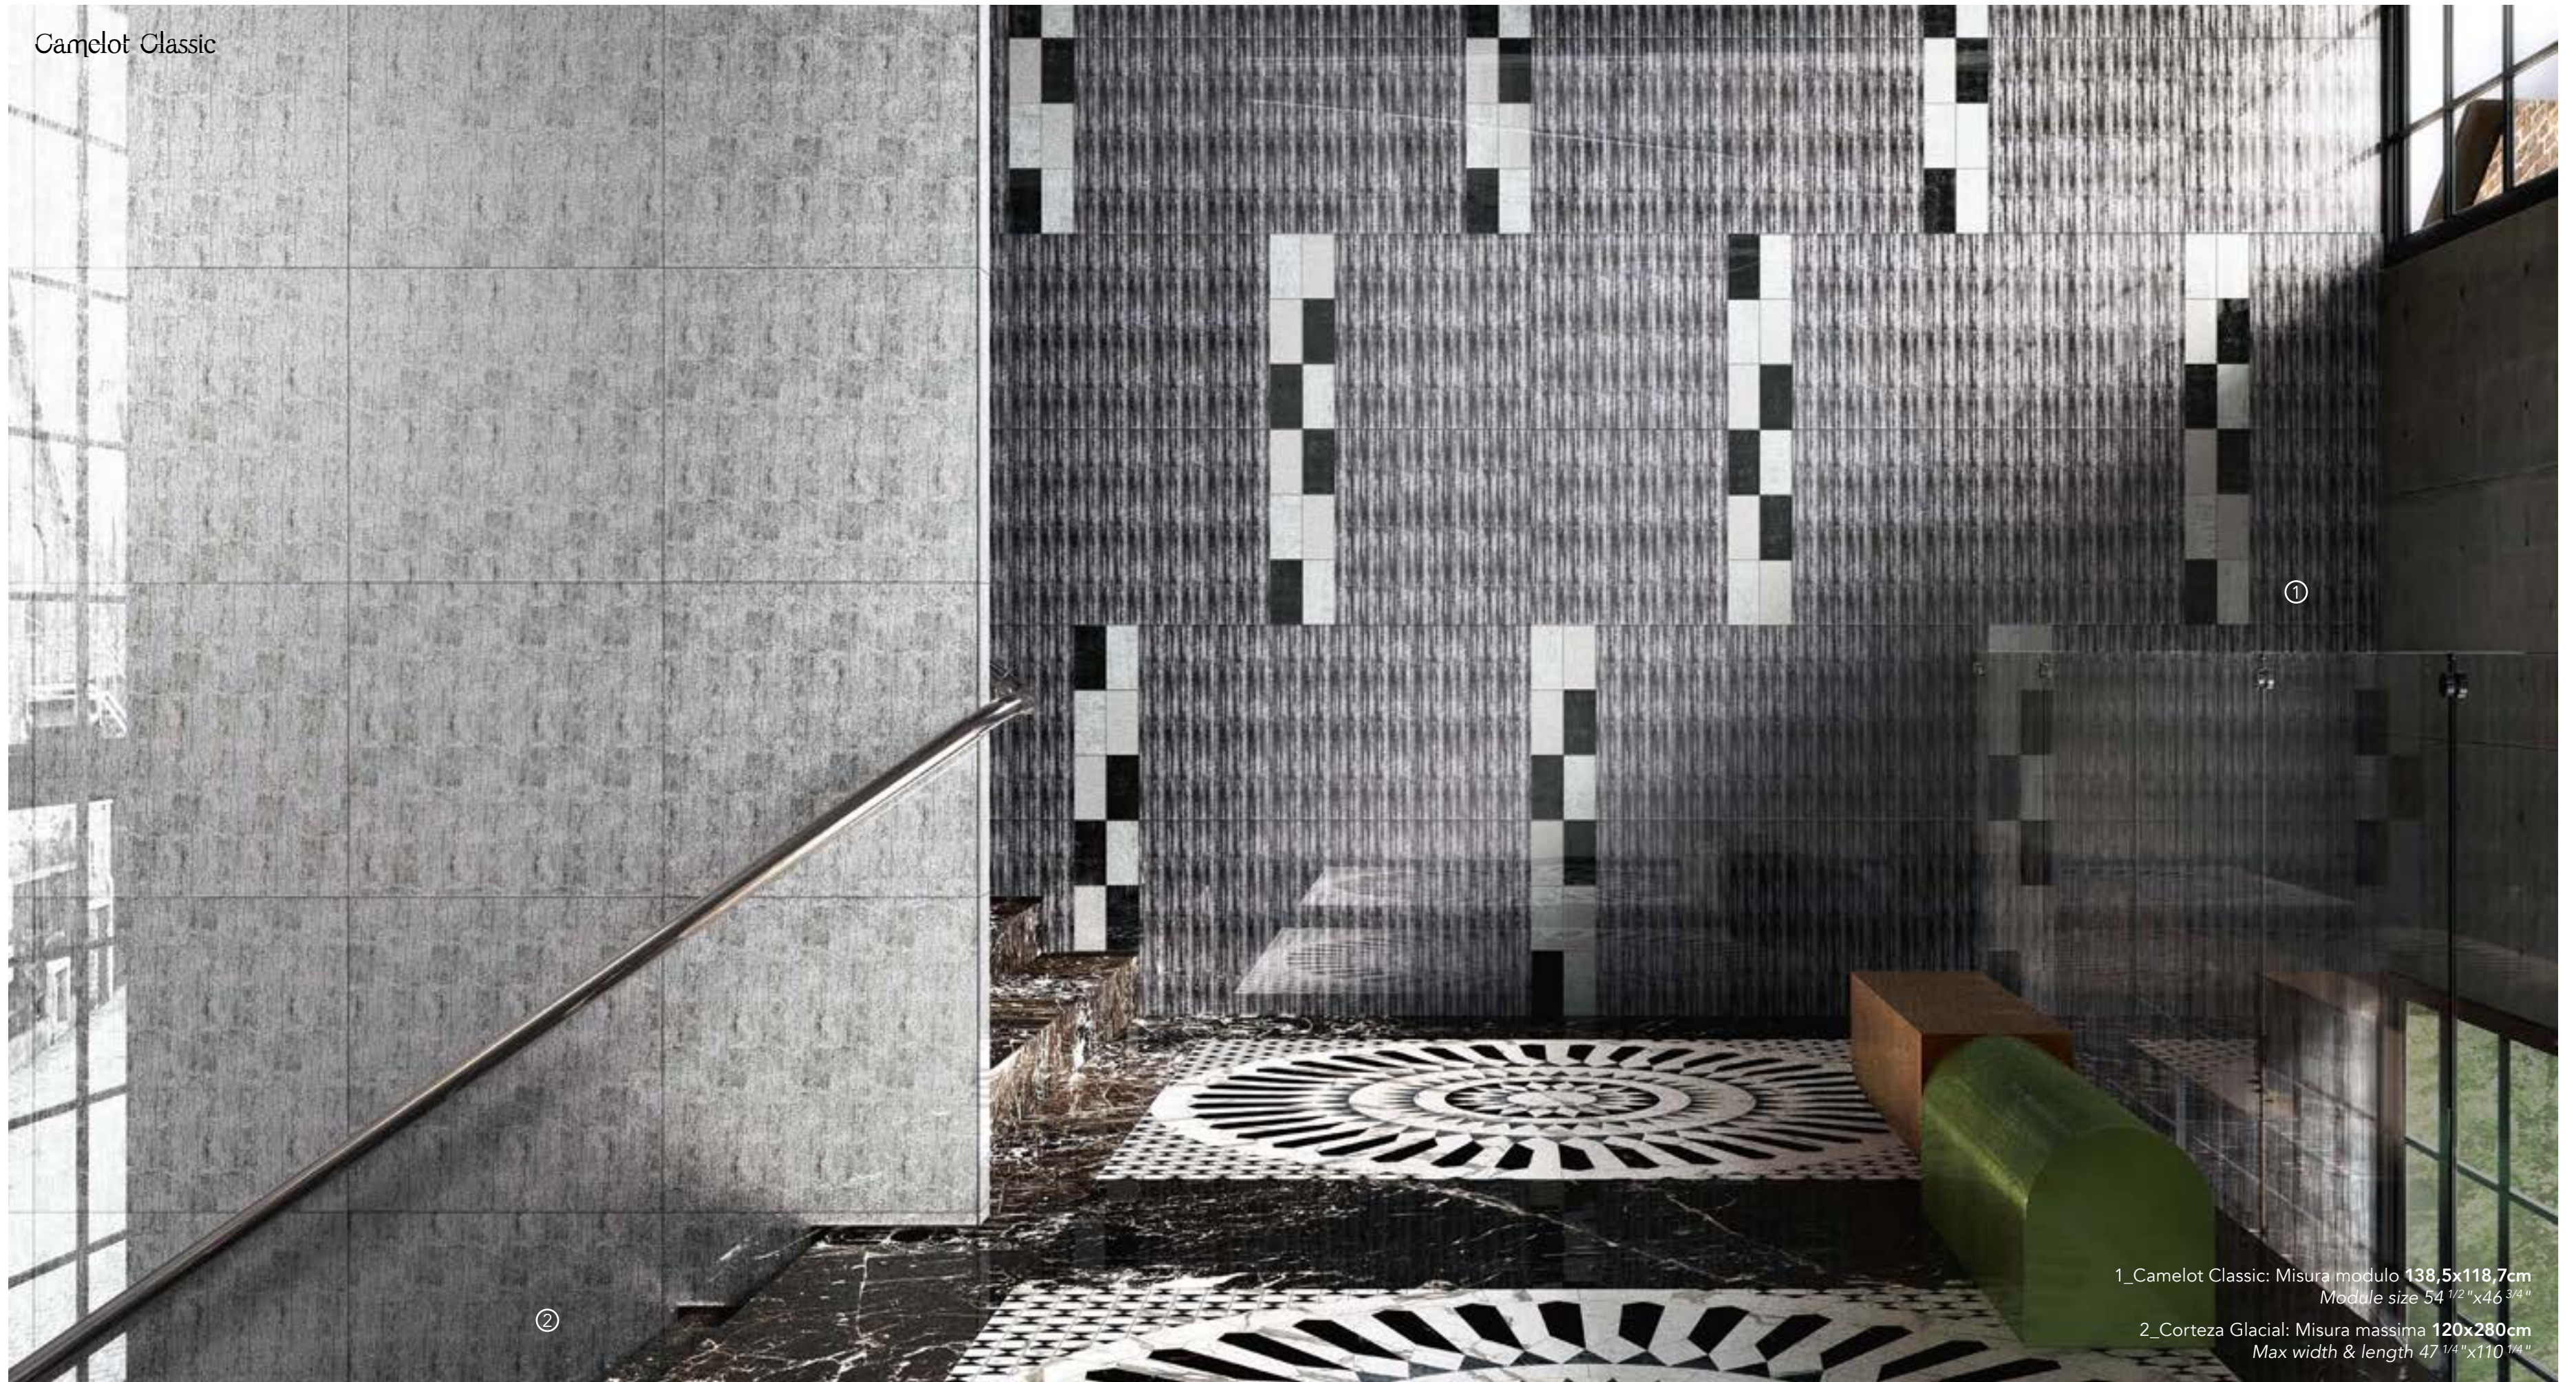

Focus on Slab

Giochi di superfici sempre in movimento.

Play on surfaces, always in movement

Pergamino Grey

1_Camelot Classic: Misura modulo 138,5x118,7cm
Module size 54 1/2"x46 3/4"
2_Corteza Glacial: Misura massima 120x280cm
Max width & length 47 1/4"x110 1/4"