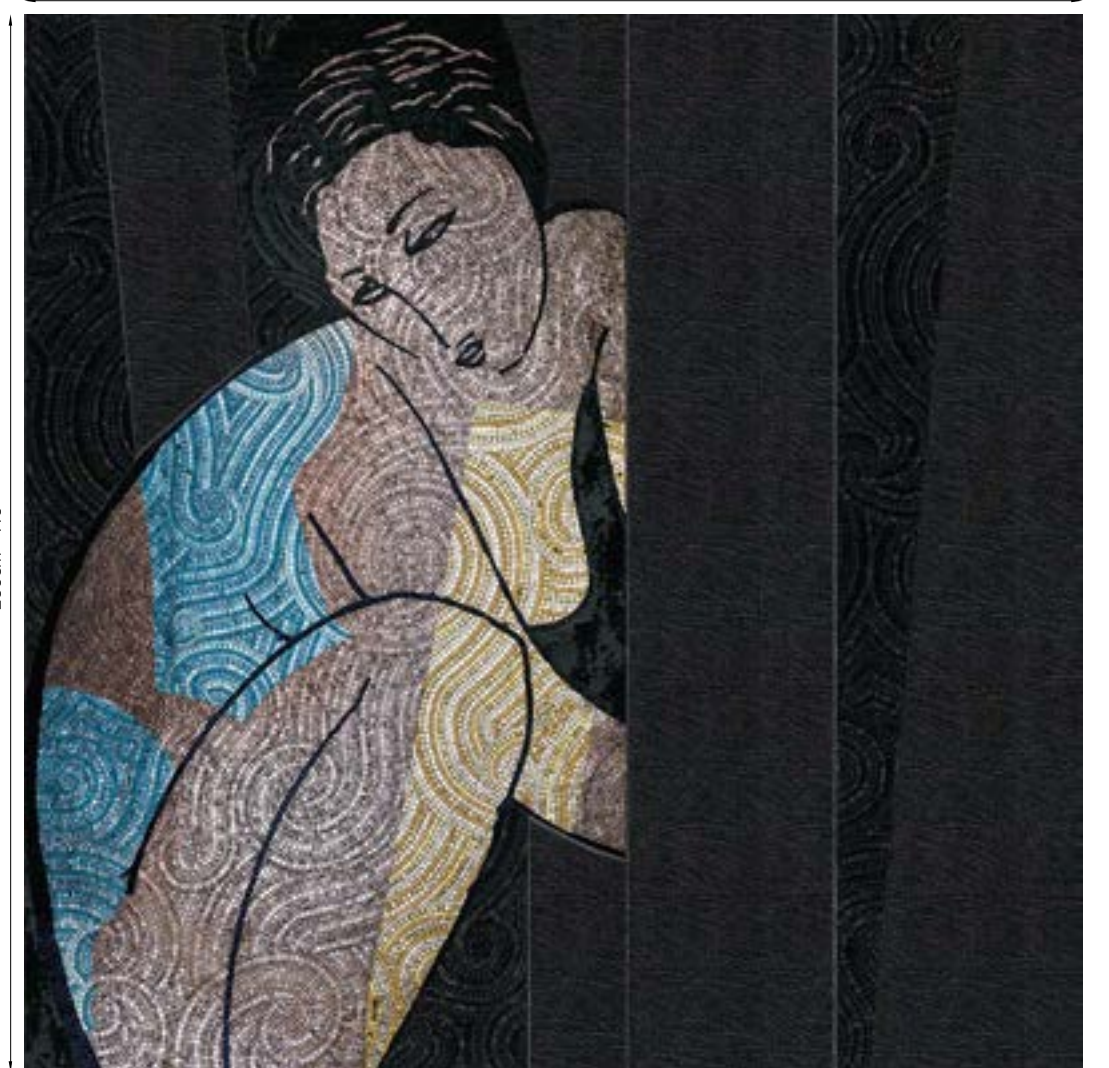

La Penseuse

Colori ed elementi contenuti nel pattern · Colors and elements in the pattern

Feather Black

Artistic Mosaic

280cm · 110 1/4"

280cm · 110 1/4"

Jeanne

Colori ed elementi contenuti nel pattern · Colors and elements in the pattern