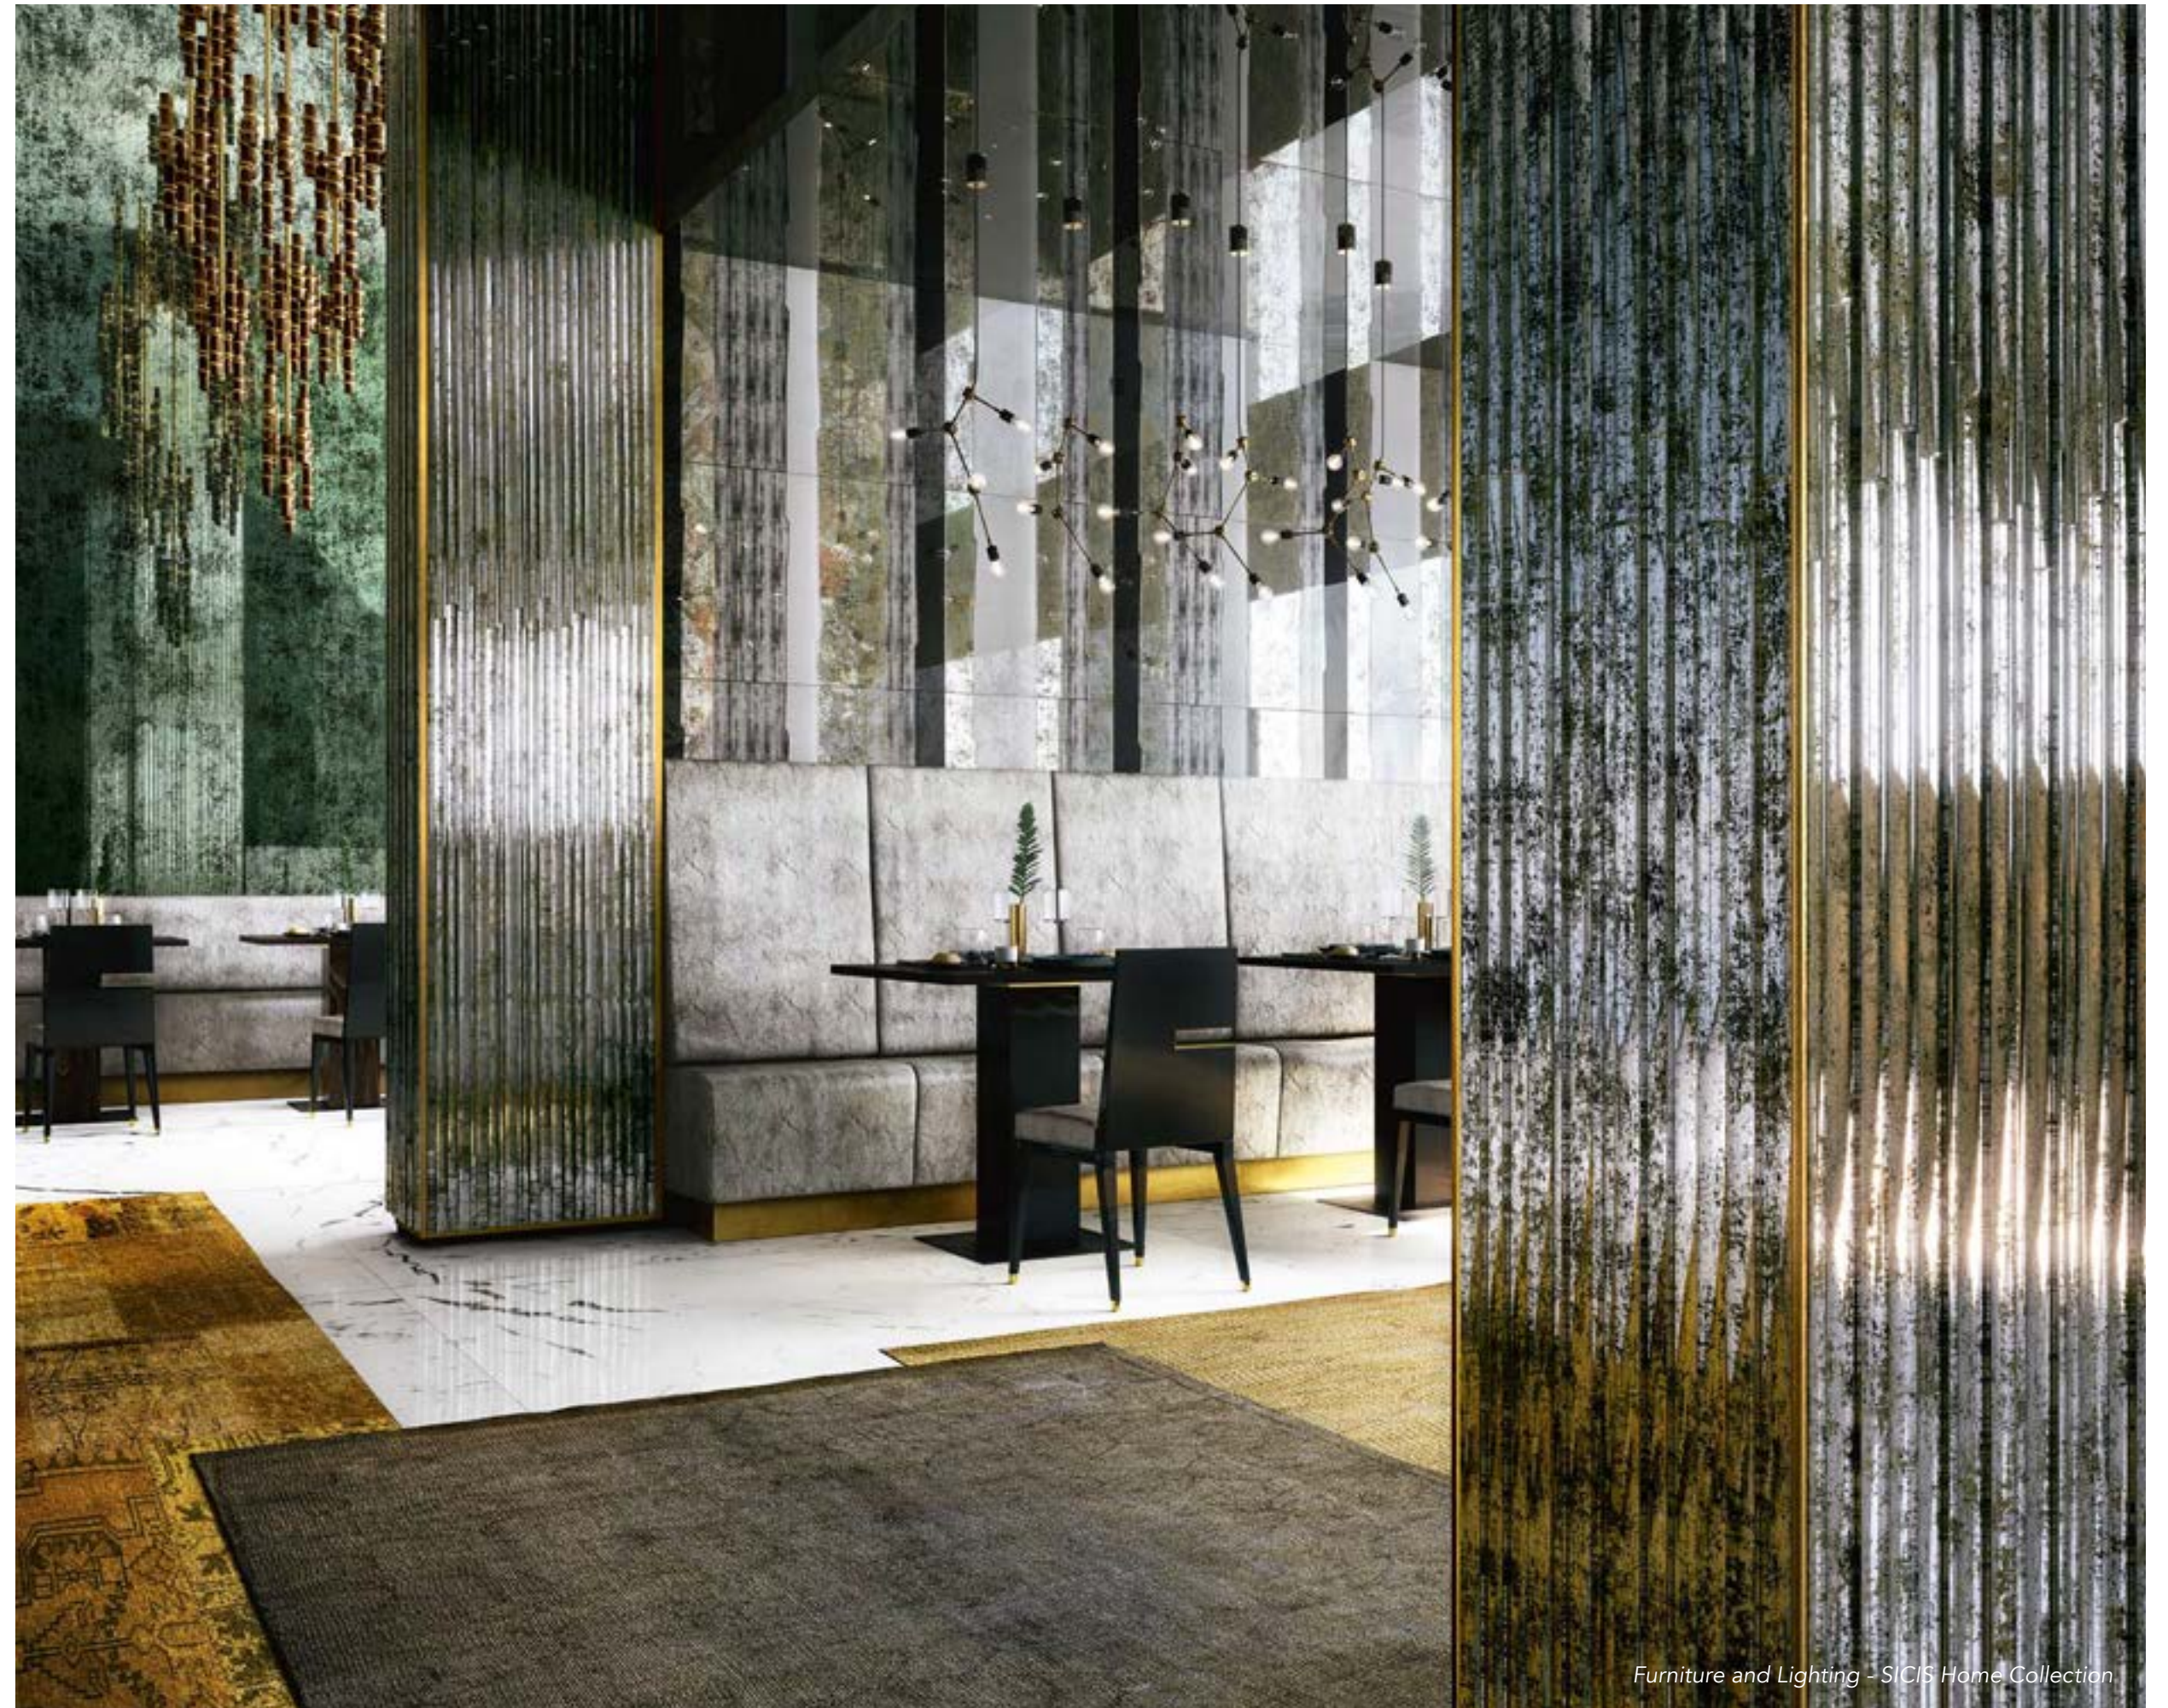

Bosque Dark

Colori ed elementi contenuti nel pattern
Colors and elements in the pattern

A: 1 pz
B: 3 pz
C: 1 pz
D: 3 pz
E: 2 pz

Antique

B: 2 pz
D: 1 pz
E: 1 pz

Feather Black

A: 1 pz
B: 1 pz
C: 1 pz
D: 2 pz
E: 1 pz

Fuliggine

A: 1 pz
B: 1 pz
C: 1 pz
D: 1 pz

Tela White

145,4cm · 57 1/4"

Furniture and Lighting - SICIS Home Collection