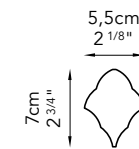

Listelli · Mouldings

Lunghezza 60cm
Length 23 5/8"

Listelli · Mouldings

Lunghezza 60cm · Length 23 5/8"

SUMERICA

MICENEA

ROMANICA

Organic Alteration