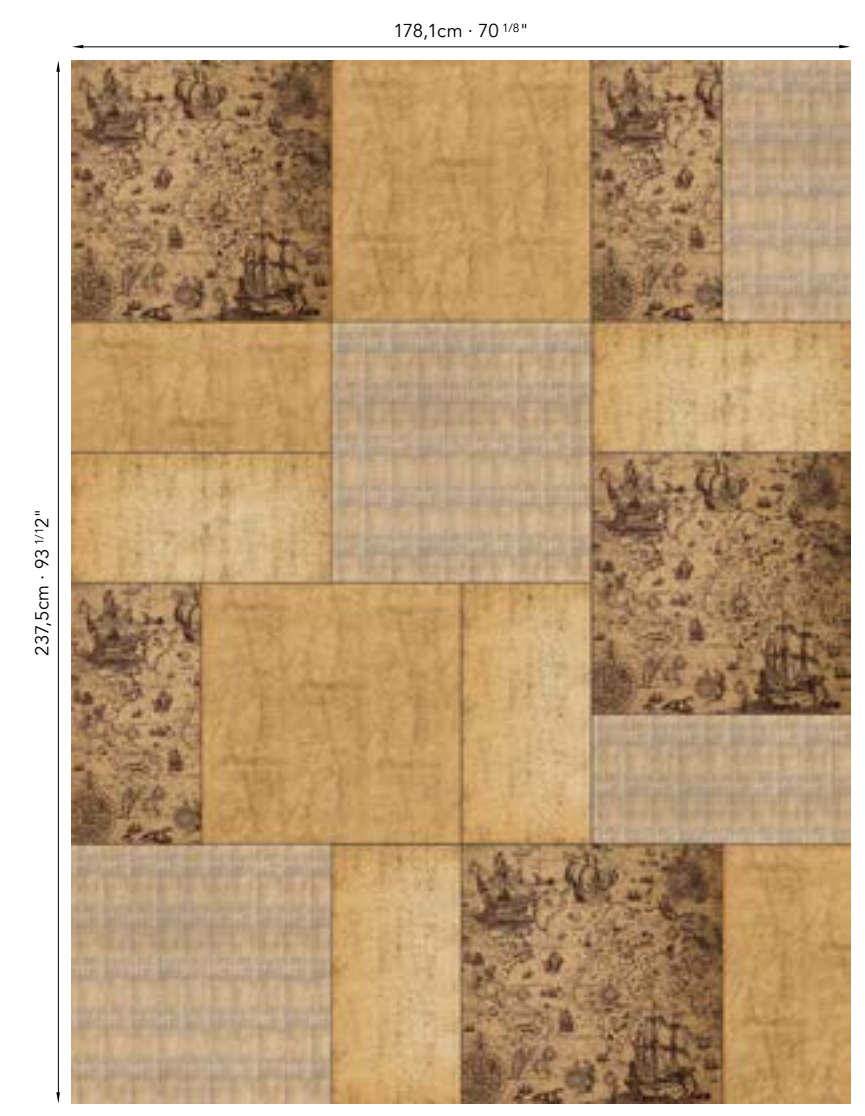

Sipàn Gold

Colori ed elementi contenuti nel pattern · Colors and elements in the pattern

- Atlas Seppia Per-Gold A: 2 pz
  B: 3 pz
- Elephant Gold A: 2 pz
  B: 2 pz
- Papiro Gold A: 2 pz
  B: 2 pz
- Pergamino Gold A: 4 pz