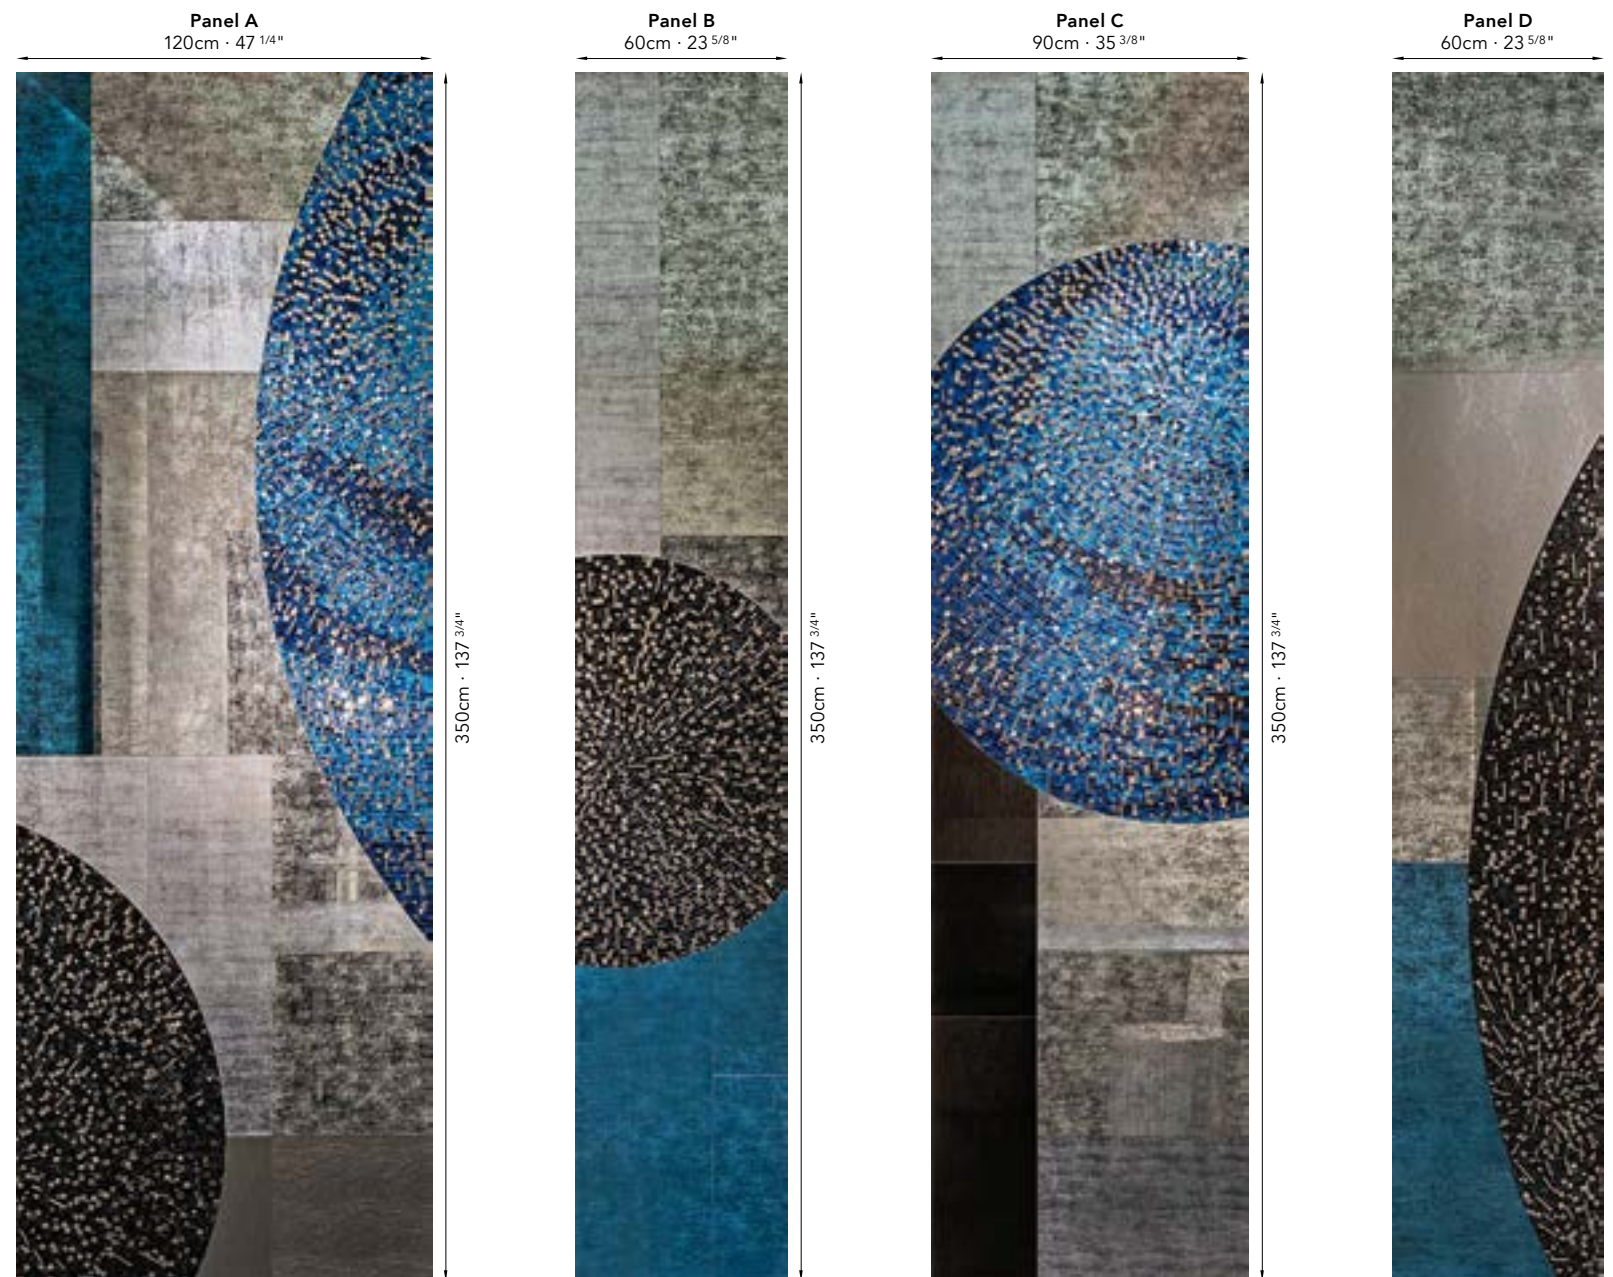

Colori ed elementi contenuti nel pattern · Colors and elements in the pattern

-  Antique
-  Antique Blue
-  Diluvio Moka
-  Feather Black
-  Feather Grey
-  Pergamino Grey
-  Artistic Mosaic

Spark of light