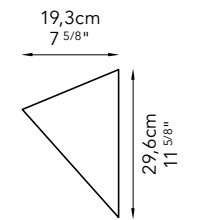

Prisma Nude

Colori ed elementi contenuti nel pattern · Colors and elements in the pattern

- Antique
- Elephant Tortora
- Pergamino Grey
- Tela White

A

B