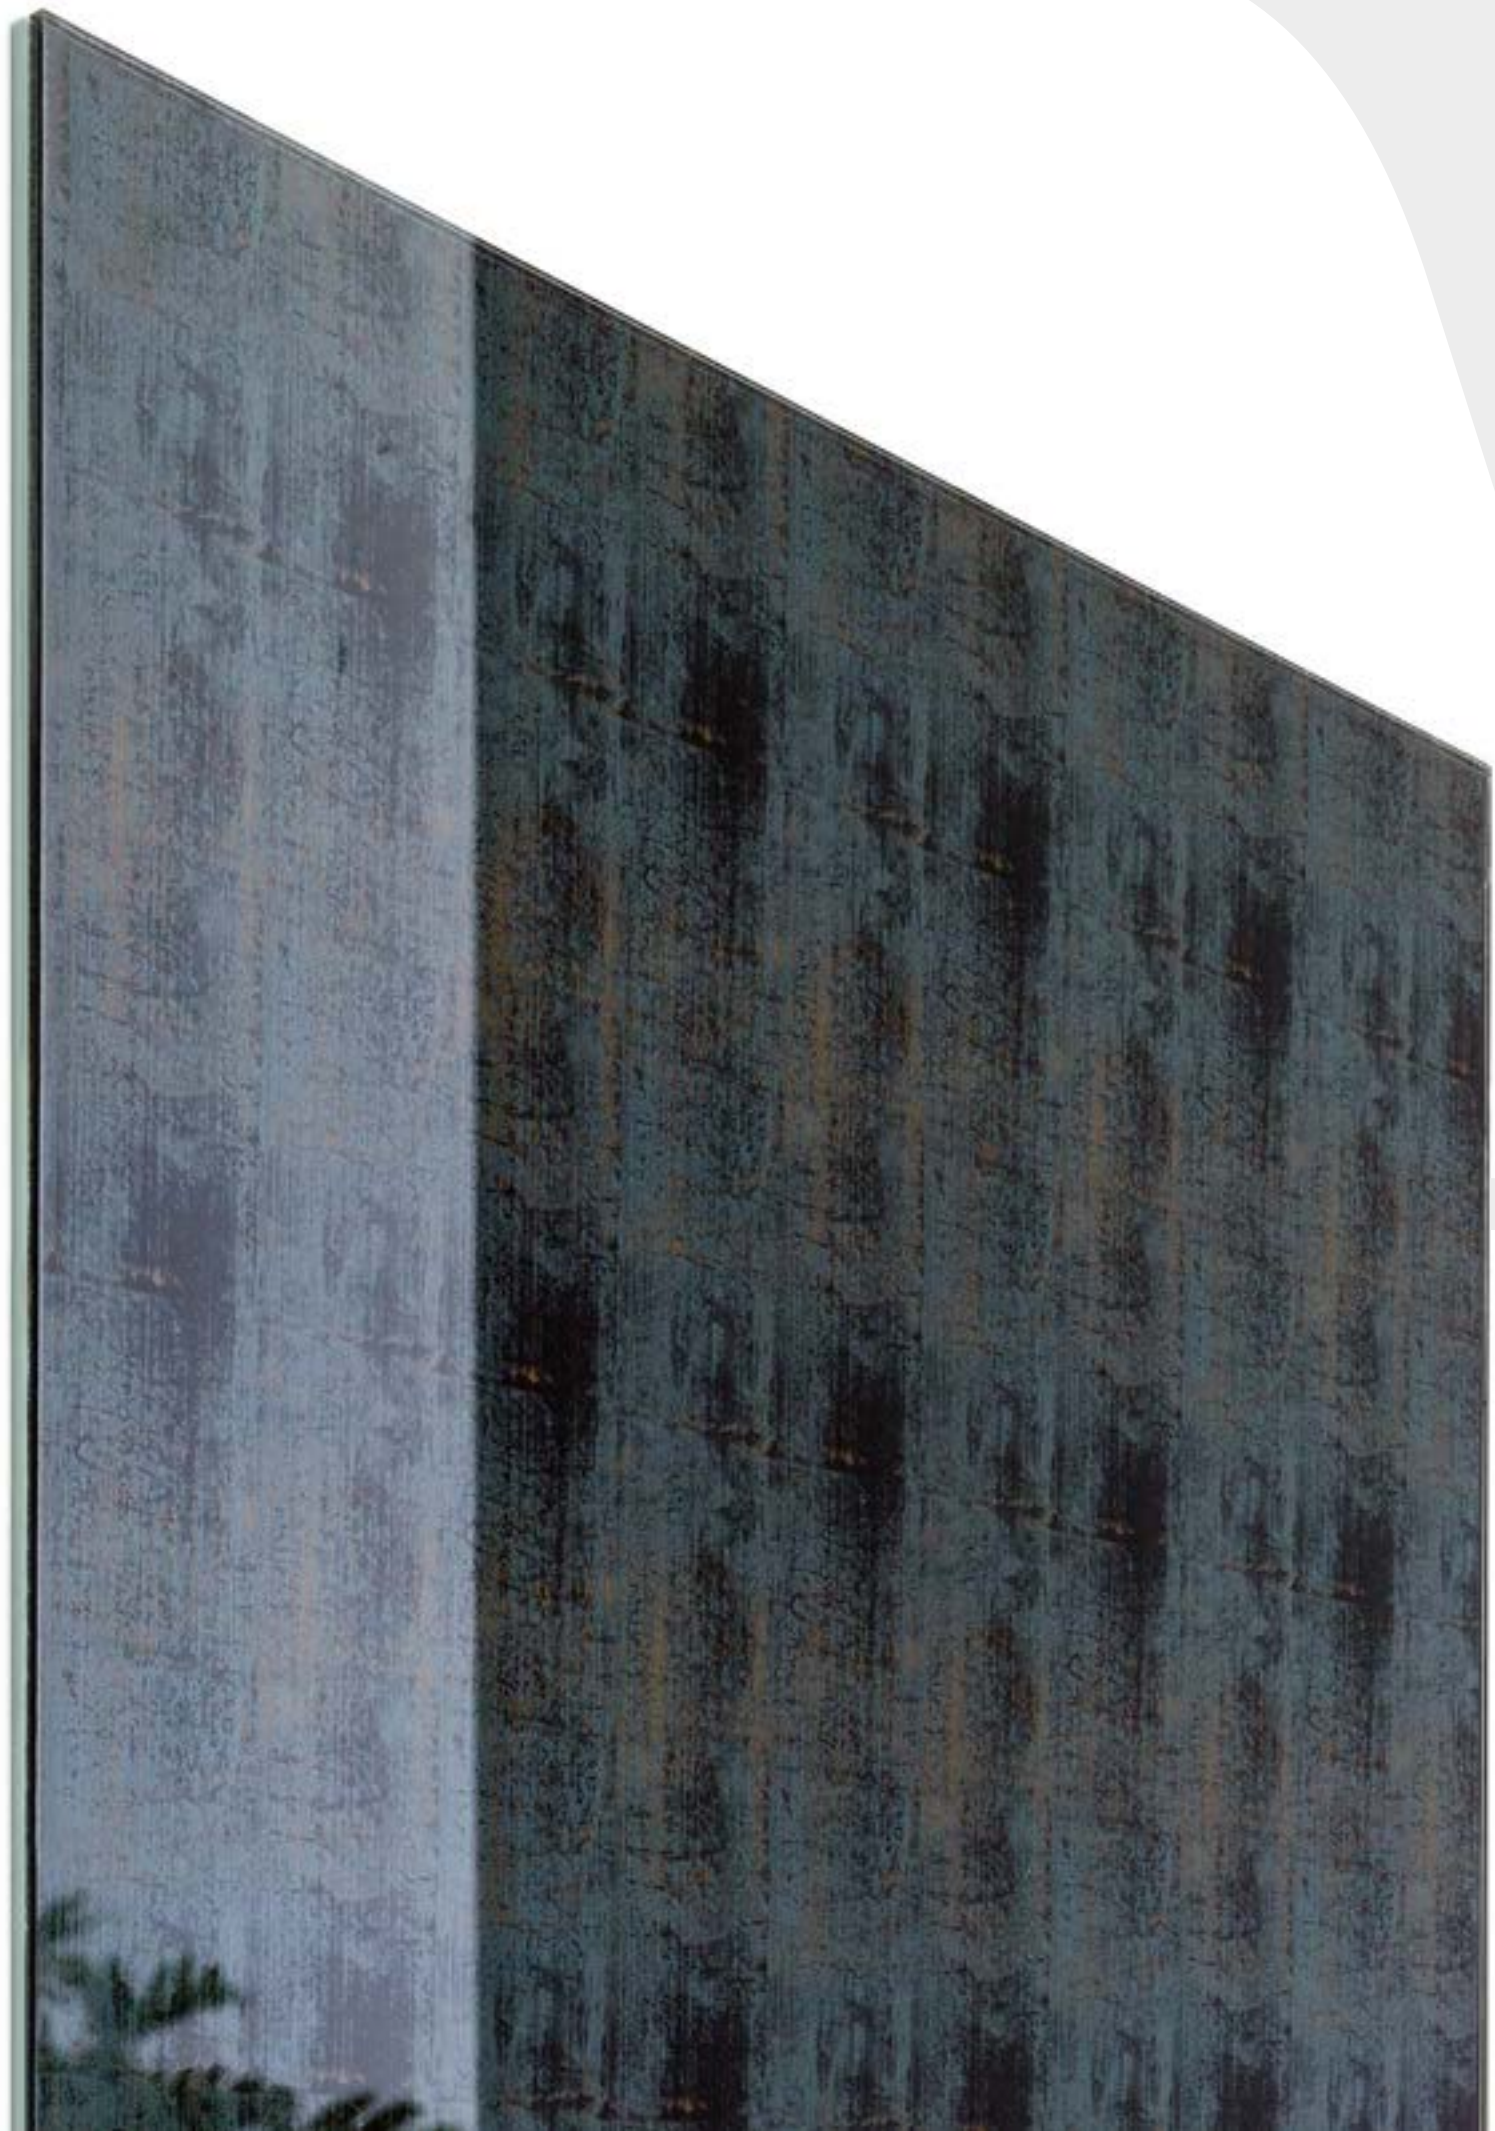

TESERE (Tessuti/Fabrics) by VETRIFE Wave Black

Misura massima 120x280cm
Max width & length 47 1/4"x110 1/4"

Feather Black
Misura massima 120x280cm
Max width & length 47 1/4"x110 1/4"

Wet Shine

L'eleganza è un modo di vivere.