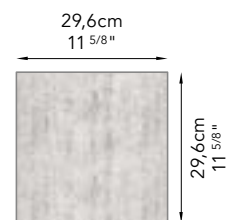

Prisma Nude

Colori ed elementi contenuti nel pattern · Colors and elements in the pattern

- Antique
- Elephant Tortora
- Pergamino Grey
- Tela White

A

B